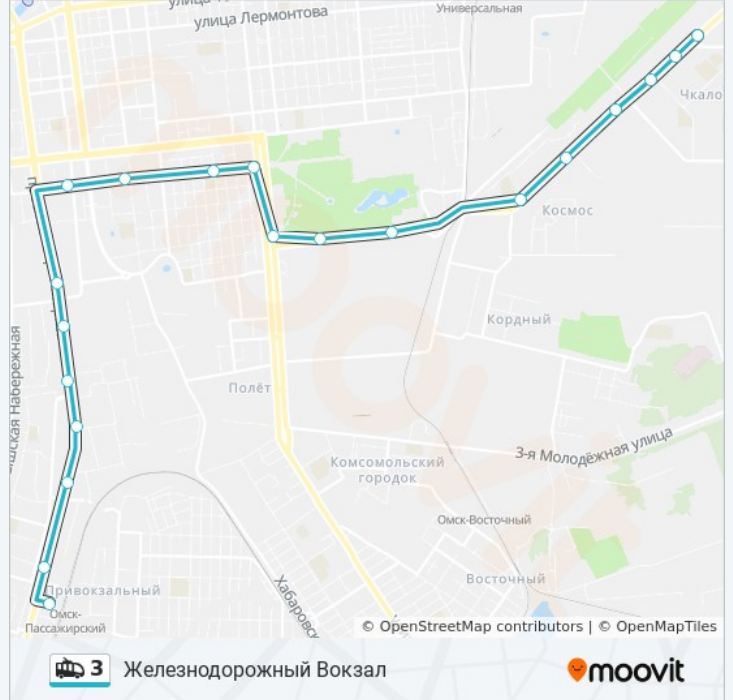

Используйте приложение Moovit, чтобы найти ближайшую остановку троллейбуса 3 и узнать, когда приходит Троллейбус 3.

Направление: Железнодорожный Вокзал

20 остановок

[ОТКРЫТЬ РАСПИСАНИЕ МАРШРУТА](#)

Пос. Чкаловский
Почта
Рынок
По Автоматика
Столовая
Кинотеатр Космос
Дворец Школьников
Мсч №1
Ул. Лизы Чайкиной
Пкио Им. 30 Лет Влксм
По Большевичка
Ул. Степная
Транспортная Академия
Дом Печати
Магазин Юный Техник
Цирк
Хлебозавод
Площадь Серова
Ул. Рождественского
Железнодорожный Вокзал

Ул. Рождественского

Площадь Серова

Хлебозавод

Цирк

Дом Печати

Транспортная Академия

Ул. Степная

По Большевичка

Рынок

Почта

Расписания троллейбуса 3

Пос. Чкаловский Расписание поездки

понедельник	6:18 - 21:34
вторник	6:18 - 21:34
среда	6:18 - 21:34
четверг	6:18 - 21:34
пятница	6:18 - 21:34
суббота	6:37 - 22:08
воскресенье	6:37 - 22:08

Информация о троллейбусе 3

Направление: Пос. Чкаловский

Остановки: 19

Продолжительность поездки: 28 мин

Описание маршрута:

Расписание и схема движения троллейбуса 3 доступны офлайн в формате PDF на moovitapp.com. Используйте [приложение Moovit](#), чтобы увидеть время прибытия автобусов в реальном времени, режим работы метро и расписания поездов, а также пошаговые инструкции, как добраться в нужную точку Омска.