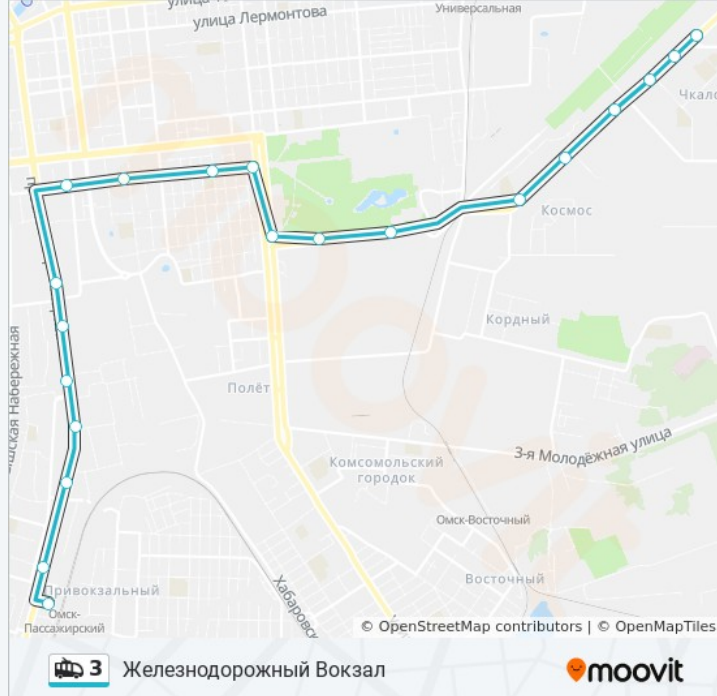

Железнодорожный Вокзал

[Открыть На Сайте](#)

У троллейбуса 3 (Железнодорожный Вокзал) 2 поездки. По будням, расписание маршрута:

(1) Железнодорожный Вокзал: 6:29 - 21:21 (2) Пос. Чкаловский: 6:18 - 21:34

Используйте приложение Moovit, чтобы найти ближайшую остановку троллейбуса 3 и узнать, когда приходит Троллейбус 3.

Направление: Железнодорожный Вокзал

20 остановок

[ОТКРЫТЬ РАСПИСАНИЕ МАРШРУТА](#)

Пос. Чкаловский
Почта
Рынок
По Автоматика
Столовая
Кинотеатр Космос
Дворец Школьников
Мсч №1
Ул. Лизы Чайкиной
Пкио Им. 30 Лет Влксм
По Большевичка
Ул. Степная
Транспортная Академия
Дом Печати
Магазин Юный Техник
Цирк
Хлебозавод
Площадь Серова
Ул. Рождественского
Железнодорожный Вокзал

Информация о троллейбусе 3**Направление:** Железнодорожный Вокзал**Остановки:** 20**Продолжительность поездки:** 30 мин**Описание маршрута:**

Направление: Пос. Чкаловский

19 остановок

[ОТКРЫТЬ РАСПИСАНИЕ МАРШРУТА](#)

Ул. Рождественского

Площадь Серова

Хлебозавод

Цирк

Дом Печати

Транспортная Академия

Ул. Степная

По Большевичка