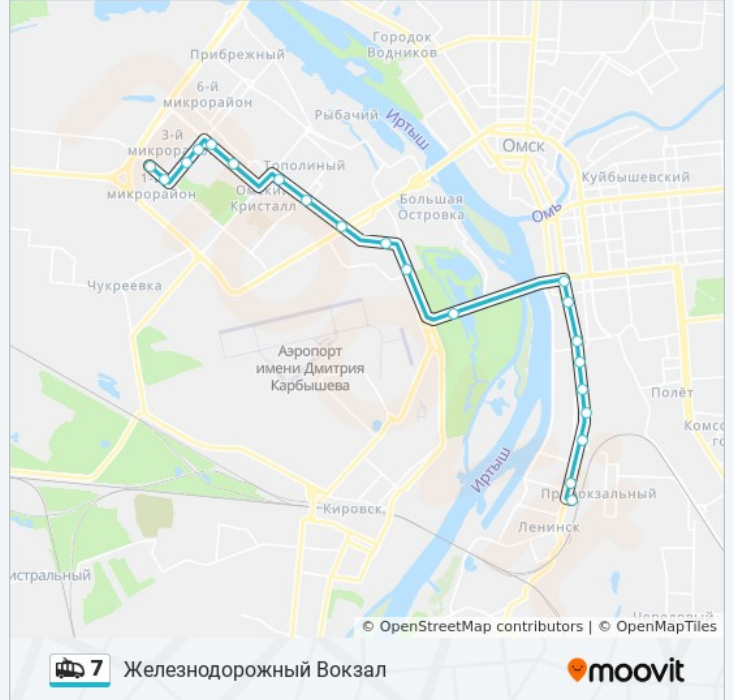

Направление: Железнодорожный Вокзал

21 остановок

[ОТКРЫТЬ РАСПИСАНИЕ МАРШРУТА](#)

Ул. Ватутина
Восточная
Ул. Путилова
Кинотеатр Иртыш
Школа милиции
Студенческая
Поворотная
Ул. Дмитриева
11-й микрорайон
Торговый город
Таксопарк
Парк Победы
Ленинградская площадь
Транспортная академия
Дом печати
Магазин Юный техник
Цирк
Хлебозавод
Площадь Серова
Ул. Рождественского
Железнодорожный вокзал

Информация о троллейбусе 7**Направление:** Железнодорожный Вокзал**Остановки:** 21**Продолжительность поездки:** 35 мин**Описание маршрута:**

Направление: Ул. Ватутина

19 остановок

[ОТКРЫТЬ РАСПИСАНИЕ МАРШРУТА](#)

Ул. Путилова

Восточная

Расписания троллейбуса 7

Ул. Ватутина Расписание поездки

понедельник	6:47 - 22:14
вторник	6:47 - 22:14
среда	6:47 - 22:14
четверг	6:47 - 22:14
пятница	6:47 - 22:14
суббота	7:16 - 22:09
воскресенье	7:16 - 22:09

Информация о троллейбусе 7

Направление: Ул. Ватутина

Остановки: 19

Продолжительность поездки: 32 мин

Описание маршрута:

Расписание и схема движения троллейбуса 7 доступны офлайн в формате PDF на moovitapp.com. Используйте [приложение Moovit](#), чтобы увидеть время прибытия автобусов в реальном времени, режим работы метро и расписания поездов, а также пошаговые инструкции, как добраться в нужную точку Омска.