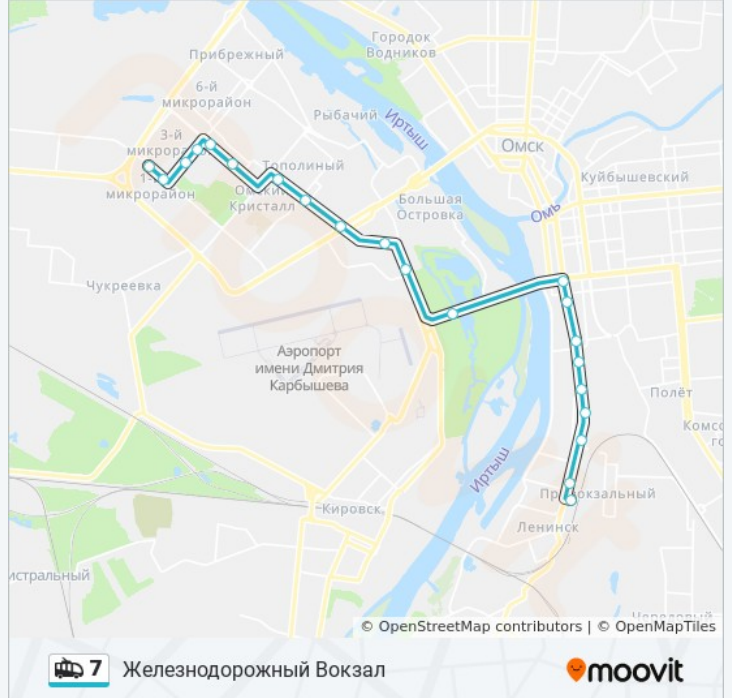

Железнодорожный Вокзал

[Открыть На Сайте](#)

У троллейбуса 7 (Железнодорожный Вокзал) 2 поездки. По будням, расписание маршрута:

(1) Железнодорожный Вокзал: 6:11 - 21:26 (2) Ул. Ватутина: 6:47 - 22:14

Используйте приложение Moovit, чтобы найти ближайшую остановку троллейбуса 7 и узнать, когда приходит Троллейбус 7.

Направление: Железнодорожный Вокзал

21 остановок

[ОТКРЫТЬ РАСПИСАНИЕ МАРШРУТА](#)

Ул. Ватутина
Восточная
Ул. Путилова
Кинотеатр Иртыш
Школа милиции
Студенческая
Поворотная
Ул. Дмитриева
11-й микрорайон
Торговый город
Таксопарк
Парк Победы
Ленинградская площадь
Транспортная академия
Дом печати
Магазин Юный техник
Цирк
Хлебозавод
Площадь Серова
Ул. Рождественского
Железнодорожный вокзал

Информация о троллейбусе 7**Направление:** Железнодорожный Вокзал**Остановки:** 21**Продолжительность поездки:** 35 мин**Описание маршрута:**

Направление: Ул. Ватутина

19 остановок

[ОТКРЫТЬ РАСПИСАНИЕ МАРШРУТА](#)

Ул. Путилова

Восточная

Расписания троллейбуса 7

Ул. Ватутина Расписание поездки

понедельник	6:47 - 22:14
вторник	6:47 - 22:14
среда	6:47 - 22:14
четверг	6:47 - 22:14
пятница	6:47 - 22:14
суббота	7:16 - 22:09
воскресенье	7:16 - 22:09