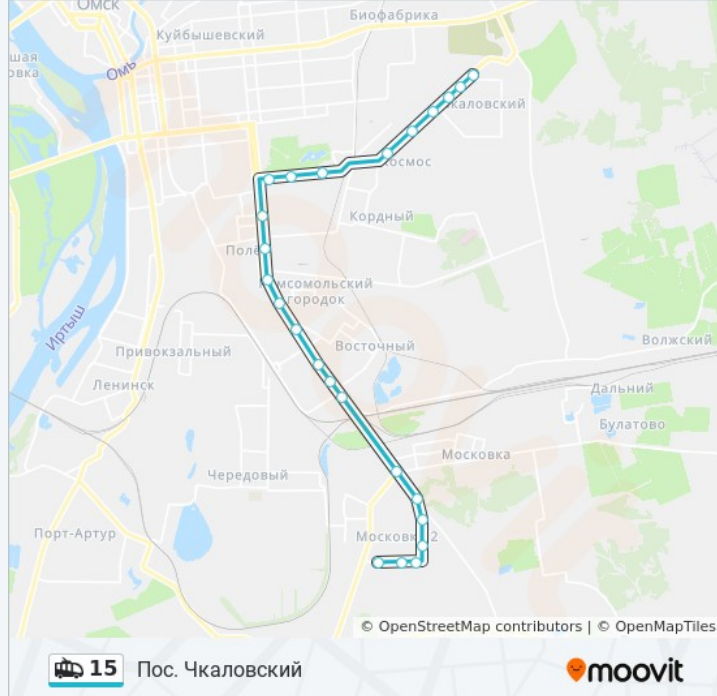

**Направление: Пос. Чкаловский**

24 остановок

[ОТКРЫТЬ РАСПИСАНИЕ МАРШРУТА](#)

Ул. Гашека

Универсам

Поворотная

Сибирский Проспект

Школа №107

### Информация о троллейбусе 15

**Направление:** Ул. Гашека

**Остановки:** 25

**Продолжительность поездки:** 34 мин

**Описание маршрута:**

Пос. Южный

Мини-Рынок

Школа №107

Сибирский Проспект

Поворотная

Универсам

Ул. Гашека

Расписание и схема движения троллейбуса 15 доступны оффлайн в формате PDF на [moovitapp.com](https://moovitapp.com). Используйте [приложение Moovit](#), чтобы увидеть время прибытия автобусов в реальном времени, режим работы метро и расписания поездов, а также пошаговые инструкции, как добраться в нужную точку Омска.