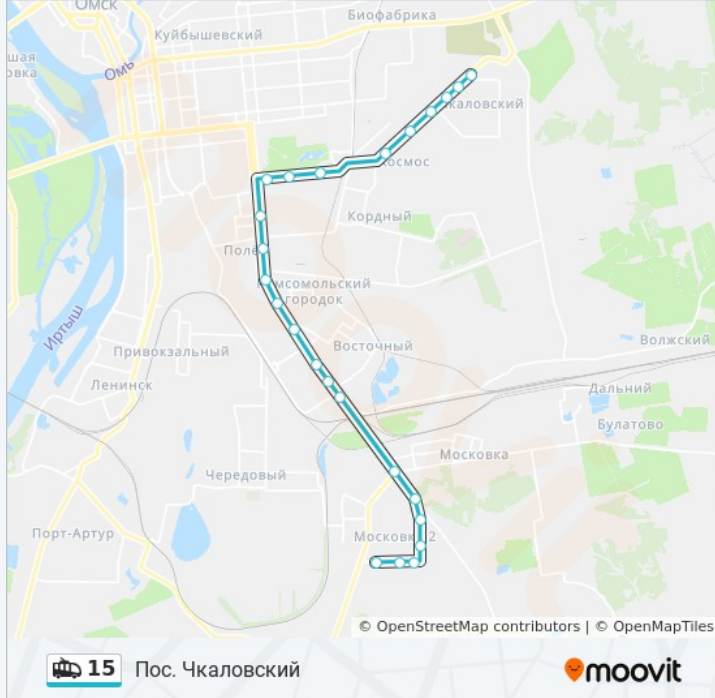

**Направление: Пос. Чкаловский**

24 остановок

[ОТКРЫТЬ РАСПИСАНИЕ МАРШРУТА](#)

Ул. Гашека

Универсам

Поворотная

Сибирский Проспект

Школа №107

Мини-Рынок

Пос. Южный

Ул. 28-Я Рабочая

Ул. 23-Я Рабочая

Ул. 19-Я Рабочая

Ул. 11-Я Рабочая

Омский Дом Дружбы

Дк Рубин

**Информация о троллейбусе 15****Направление:** Пос. Чкаловский**Остановки:** 24**Продолжительность поездки:** 35 мин**Описание маршрута:**

Рынок

Почта

Пос. Чкаловский

**Направление: Ул. Гашека**

25 остановок