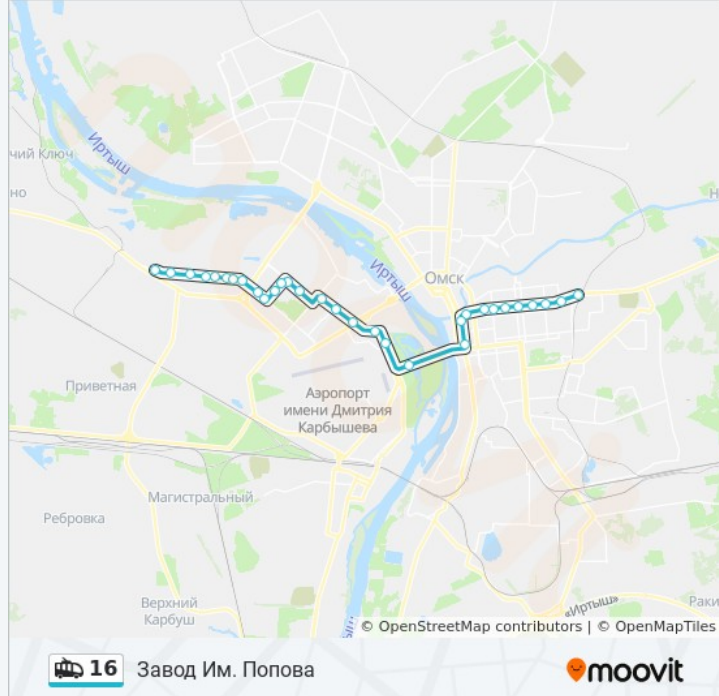

Завод Им. Попова

[Открыть На Сайте](#)

У троллейбуса 16 (Завод Им. Попова) 2 поездки. По будням, раписание маршрута:

(1) Завод Им. Попова: 6:17 - 20:38 (2) Пос. Солнечный: 6:34 - 21:11

Используйте приложение Moovit, чтобы найти ближайшую остановку троллейбуса 16 и узнать, когда приходит Троллейбус 16.

Направление: Завод Им. Попова

31 остановок

[ОТКРЫТЬ РАСПИСАНИЕ МАРШРУТА](#)

Пос. Солнечный
Дорстрой
Ул. Комкова
Ул. Звездная
Ул. Дианова
Тк Оазис
Лесной Проезд
Универсам
Ул. Ватутина
Восточная
Ул. Путилова
Кинотеатр Иртыш
Школа милиции
Студенческая
Поворотная
Ул. Дмитриева
11-й Микрорайон
Торговый Город
Таксопарк
Парк Победы
Магазин Голубой Огонек

Информация о троллейбусе 16**Направление:** Завод Им. Попова**Остановки:** 31**Продолжительность поездки:** 44 мин**Описание маршрута:**

Площадь Ленина
Театральная Площадь
Ул. Декабристов
Городской Музей
6-Я Линия
9-Я Линия
16-Я Линия
20-Я Линия
25-Я Линия
Завод Им. Попова

Информация о троллейбусе 16

Направление: Пос. Солнечный

Остановки: 32

Продолжительность поездки: 48 мин

Описание маршрута:

Ул. Дмитриева

Поворотная

Студенческая