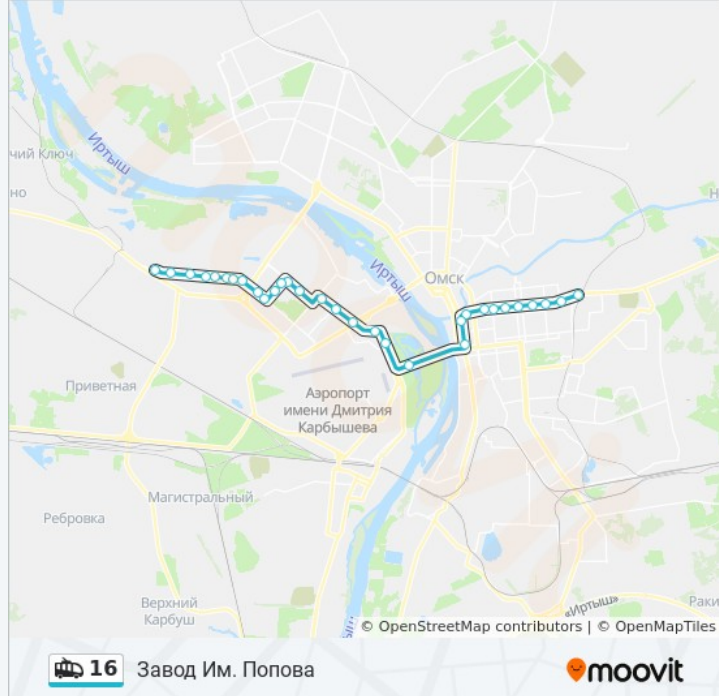

Ул. Дмитриева

Поворотная

Студенческая

Кинотеатр Иртыш

Ул. Путилова

Восточная

Ул. Ватутина

Универсам

Тк Оазис

Ул. Дианова

Ул. Звездная

Ул. Комкова

Дорстрой

Пос. Солнечный

Расписание и схема движения троллейбуса 16 доступны оффлайн в формате PDF на moovitarr.com. Используйте [приложение Moovit](#), чтобы увидеть время прибытия автобусов в реальном времени, режим работы метро и расписания поездов, а также пошаговые инструкции, как добраться в нужную точку Омска.

[О Moovit](#) • [Решения Мобильности как услуги (MaaS)](#) • [Поддерживаемые страны](#) • [Сообщество Мувитеров](#)

© 2023 Moovit - Все права защищены

Проверьте время прибытия в реальном времени