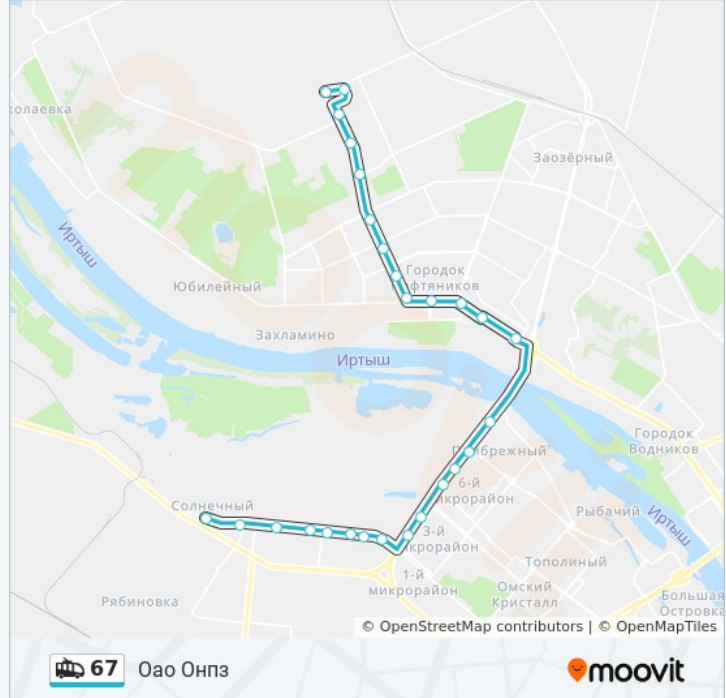

Направление: Оао Онпз

27 остановок

[ОТКРЫТЬ РАСПИСАНИЕ МАРШРУТА](#)

Пос. Солнечный
Дорстрой
Ул. Комкова
Ул. Звездная
Ул. Дианова
Тк Оазис
Лесной Проезд
Универсам
Ул. Лукашевича
Проспект Комарова
Автовокзал
Бульвар Зеленый
Заречная
Арена-Омск
Сибади
Технический Университет
Кдц Кристалл
Дк Им. Малунцева
Ул. Малунцева
Ул. Магистральная
Площадь Лицкевича

25 остановок

[ОТКРЫТЬ РАСПИСАНИЕ МАРШРУТА](#)

По Нефтехимавтоматика

Спецавтоматика

Мпатп-7

Пос. Ермак

Площадь Лицкевича

Ул. Магистральная

Информация о троллейбусе 67

Направление: Пос. Солнечный

Остановки: 25

Продолжительность поездки: 39 мин

Описание маршрута:

Универсам

Тк Оазис

Ул. Дианова

Ул. Звездная

Ул. Комкова

Дорстрой

Пос. Солнечный

Расписание и схема движения троллейбуса 67 доступны оффлайн в формате PDF на moovitapp.com. Используйте [приложение Moovit](#), чтобы увидеть время прибытия автобусов в реальном времени, режим работы метро и расписания поездов, а также пошаговые инструкции, как добраться в нужную точку Омска.