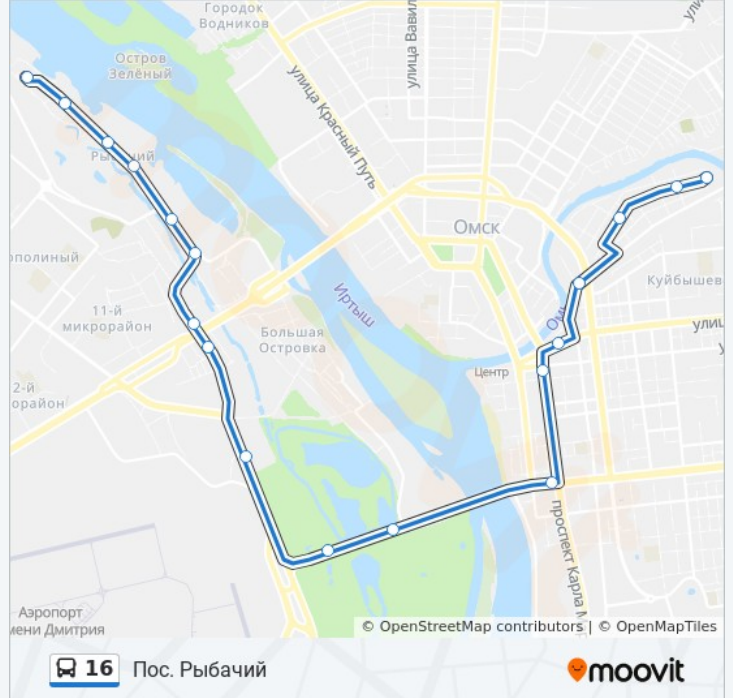

У автобус 16 (Пос. Рыбачий) 2 поездки. По будням, расписание маршрута:

(1) Пос. Рыбачий: 07:00 - 22:05 (2) Трикотажная Фабрика: 06:25 - 22:31

Используйте приложение Moovit, чтобы найти ближайшую остановку автобус 16 и узнать, когда приходит автобус 16.

Направление: Пос. Рыбачий

18 остановок

[ОТКРЫТЬ РАСПИСАНИЕ МАРШРУТА](#)

Трикотажная Фабрика
Школа
Ул. Депутатская
Досааф
Театральная Площадь
Площадь Ленина
Магазин Жемчужина
Досааф
Парк Победы
Таксопарк
Амбулатория
Овчинно-Меховая Фабрика
Срм
Ул. 1-Я Рыбачья
Пос. Рыбачий-1
Пос. Рыбачий-2
Пос. Рыбачий-3
Пос. Рыбачий

Расписания автобус 16

Пос. Рыбачий Расписание поездки

| | |
|-------------|---------------|
| понедельник | 07:00 - 22:05 |
| вторник | 07:00 - 22:05 |
| среда | 07:00 - 22:05 |
| четверг | 07:00 - 22:05 |
| пятница | 07:00 - 22:05 |
| суббота | 07:00 - 22:05 |
| воскресенье | 07:00 - 22:05 |

Информация о автобус 16

Направление: Пос. Рыбачий

Остановки: 18

Продолжительность поездки: 29 мин

Описание маршрута:

Направление: Трикотажная Фабрика

18 остановок

[ОТКРЫТЬ РАСПИСАНИЕ МАРШРУТА](#)