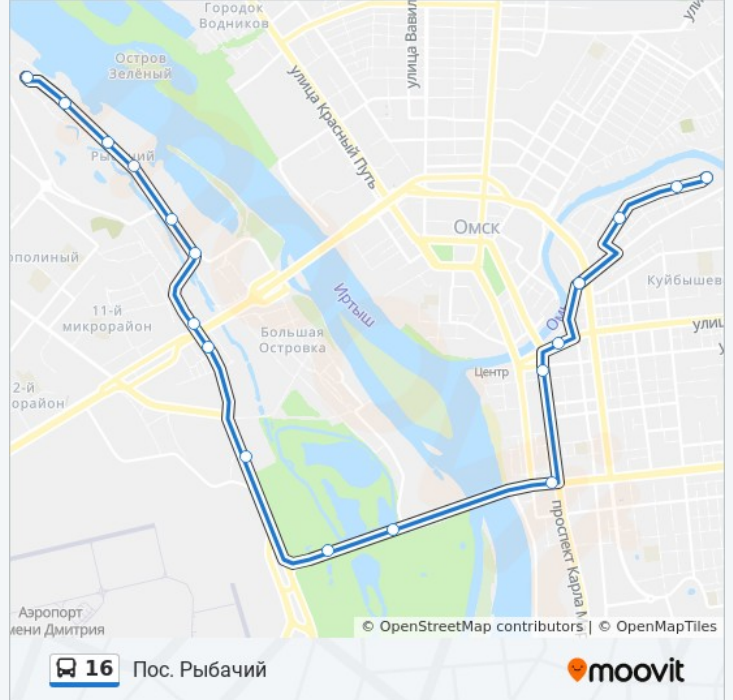

Направление: Пос. Рыбачий

18 остановок

[ОТКРЫТЬ РАСПИСАНИЕ МАРШРУТА](#)

Трикотажная Фабрика
Школа
Ул. Депутатская
Досааф
Театральная Площадь
Площадь Ленина
Магазин Жемчужина
Досааф
Парк Победы
Таксопарк
Амбулатория
Овчинно-Меховая Фабрика
Срм
Ул. 1-Я Рыбачья
Пос. Рыбачий-1
Пос. Рыбачий-2
Пос. Рыбачий-3
Пос. Рыбачий

Информация о автобус 16

Направление: Пос. Рыбачий

Остановки: 18

Продолжительность поездки: 29 мин

Описание маршрута:

Направление: Трикотажная Фабрика

18 остановок

[ОТКРЫТЬ РАСПИСАНИЕ МАРШРУТА](#)

- Пос. Рыбачий
- Пос. Рыбачий-3
- Пос. Рыбачий-2
- Пос. Рыбачий-1
- Ул. 1-Я Рыбачья
- Срм
- Овчинно-Меховая Фабрика
- Амбулатория
- Таксопарк
- Парк Победы
- Магазин Голубой Огонек
- Детский Мир
- Площадь Ленина
- Театральная Площадь
- Досааф
- Ул. Депутатская
- Школа
- Трикотажная Фабрика

Информация о автобус 16

Направление: Трикотажная Фабрика

Остановки: 18

Продолжительность поездки: 24 мин

Описание маршрута:

Расписание и схема движения автобус 16 доступны офлайн в формате PDF на moovitapp.com. Используйте [приложение Moovit](#), чтобы увидеть время прибытия автобусов в реальном времени, режим работы метро и расписания поездов, а также пошаговые инструкции, как добраться в нужную точку Омска.