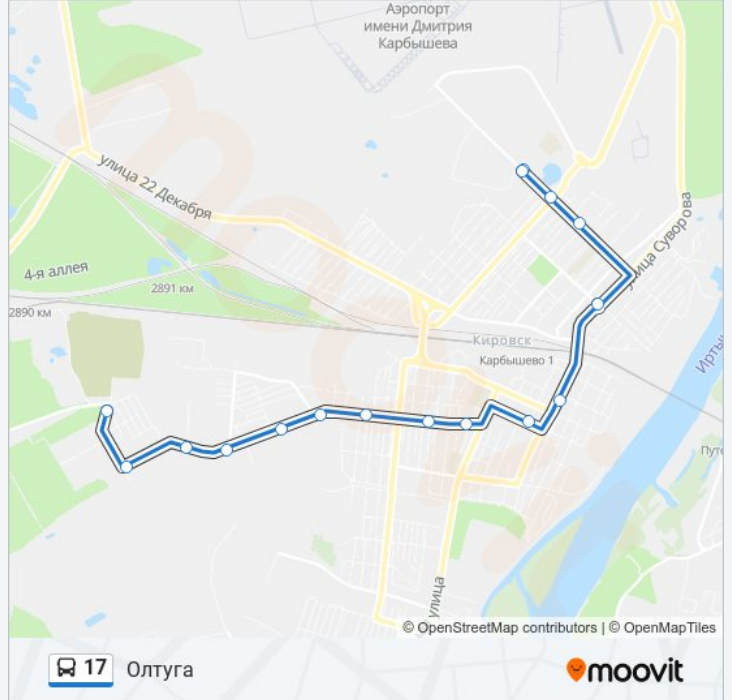

Направление: Кладбище

14 остановок

[ОТКРЫТЬ РАСПИСАНИЕ МАРШРУТА](#)

Олтуга

Ул. Авиационная

Поликлиника

Ао Сибирский Хлеб

Школа №55

Информация о автобус 17**Направление:** Кладбище**Остановки:** 14**Продолжительность поездки:** 19 мин**Описание маршрута:**

Направление: Олуга

16 остановок

[ОТКРЫТЬ РАСПИСАНИЕ МАРШРУТА](#)

- Кладбище
- Новостройка
- Сельхозтехника
- Агропром
- Ул. 2-Я Автомобильная
- Ул. 1-Я Автомобильная
- Ул. 8-Я Кировская
- Ул. 3-Я Кировская
- Учебный Пункт
- Кировский Исполком
- Ул. Торговая
- Ул. Володарского
- Поликлиника
- Ул. Авиационная
- Олуга
- Олуга

Информация о автобус 17

Направление: Олуга

Остановки: 16

Продолжительность поездки: 20 мин

Описание маршрута:

Расписание и схема движения автобус 17 доступны офлайн в формате PDF на moovitapp.com. Используйте [приложение Moovit](#), чтобы увидеть время прибытия автобусов в реальном времени, режим работы метро и расписания поездов, а также пошаговые инструкции, как добраться в нужную точку Омска.