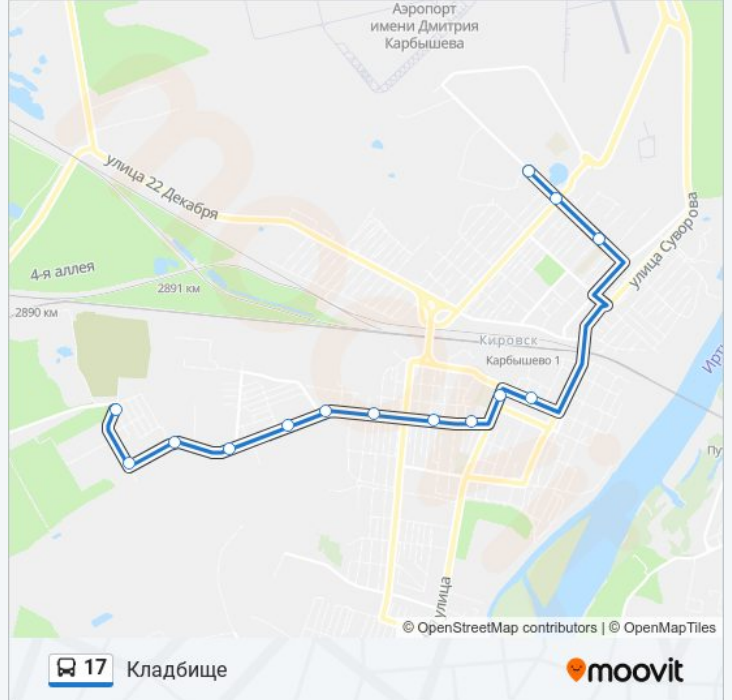

Направление: Кладбище

14 остановок

[ОТКРЫТЬ РАСПИСАНИЕ МАРШРУТА](#)

Олтуга

Ул. Авиационная

Поликлиника

Ао Сибирский Хлеб

Школа №55

Учебный Пункт

Ул. 3-Я Кировская

Ул. 8-Я Кировская

Ул. 1-Я Автомобильная

Ул. 2-Я Автомобильная

Агропром

Сельхозтехника

Новостройка

Информация о автобус 17**Направление:** Кладбище**Остановки:** 14**Продолжительность поездки:** 19 мин**Описание маршрута:**

Направление: Олуга

16 остановок

[ОТКРЫТЬ РАСПИСАНИЕ МАРШРУТА](#)

- Кладбище
- Новостройка
- Сельхозтехника
- Агропром
- Ул. 2-Я Автомобильная
- Ул. 1-Я Автомобильная
- Ул. 8-Я Кировская
- Ул. 3-Я Кировская
- Учебный Пункт
- Кировский Исполком
- Ул. Торговая
- Ул. Володарского
- Поликлиника
- Ул. Авиационная
- Олуга
- Олуга

Информация о автобус 17

Направление: Олуга

Остановки: 16

Продолжительность поездки: 20 мин

Описание маршрута:

Расписание и схема движения автобус 17 доступны офлайн в формате PDF на moovitapp.com. Используйте [приложение Moovit](#), чтобы увидеть время прибытия автобусов в реальном времени, режим работы метро и расписания поездов, а также пошаговые инструкции, как добраться в нужную точку Омска.