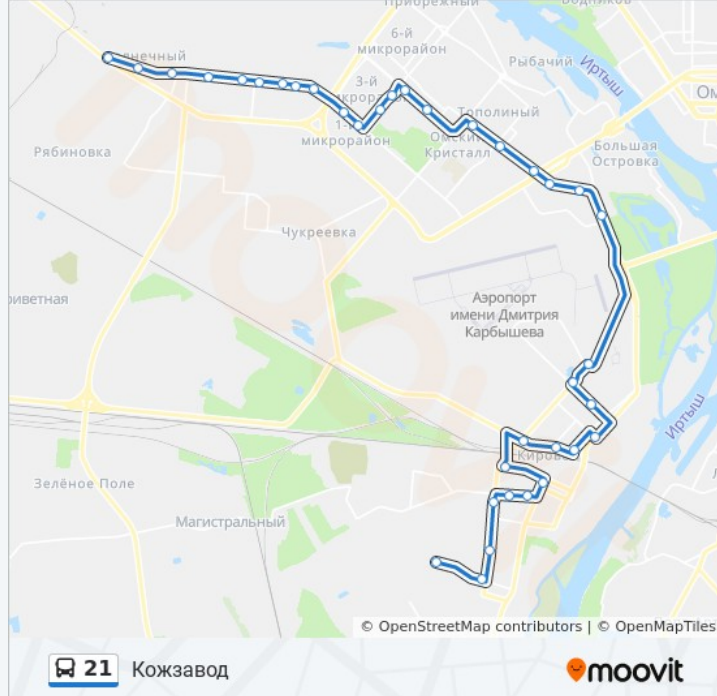

Аэропорт Местных Линий

Ул. Авиационная

Поликлиника

Ул. Володарского

Военкомат

Техникум

Ул. 22 Декабря

Ул. Олега Кошевого

Школа №55

Учебный Пункт

Ул. 3-Я Кировская

Ул. Южная

Док

Ул. Перова

Кожзавод

Направление: Ммт

34 остановок

[ОТКРЫТЬ РАСПИСАНИЕ МАРШРУТА](#)

Кожзавод

Ул. Перова

Ул. Нефтебаза

Сады Яблонька

Школа

Кировский Исполком

Ао Сибирский Хлеб

Ул. Олега Кошевого

Ул. 22 Декабря

Техникум

Военкомат

Ул. Володарского

Поликлиника

Ул. Авиационная

Расписания автобус 21

Ммт Расписание поездки

понедельник	06:14 - 21:41
вторник	06:14 - 21:41
среда	06:14 - 21:41
четверг	06:14 - 21:41
пятница	06:14 - 21:41
суббота	06:15 - 22:11
воскресенье	06:16 - 22:11

Информация о автобус 21

Направление: Ммт

Остановки: 34

Продолжительность поездки: 52 мин

Описание маршрута: