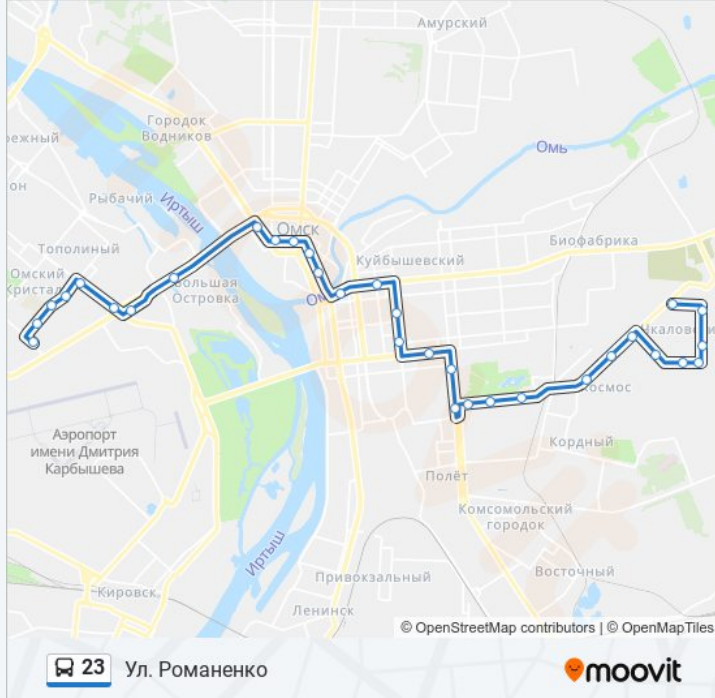

Магазин Мысль

Ул. Лизы Чайкиной

Администрация Октябрьского Ао

Мсч №1

Дворец Школьников

Кинотеатр Космос

Столовая

По Автоматика

Пту-43

Ул. 75-Й Гвардейской Бригады

Поликлиника

Магазин

Ул. 50 Лет Влксм

Ул. Романенко

Расписание и схема движения автобус 23 доступны офлайн в формате PDF на moovitapp.com. Используйте [приложение Moovit](#), чтобы увидеть время прибытия автобусов в реальном времени, режим работы метро и расписания поездов, а также пошаговые инструкции, как добраться в нужную точку Омска.

[О Moovit](#) • [Решения Мобильности как услуги (MaaS)](#) • [Поддерживаемые страны](#) • [Сообщество Мувитеров](#)

© 2024 Moovit - Все права защищены

Проверьте время прибытия в реальном времени