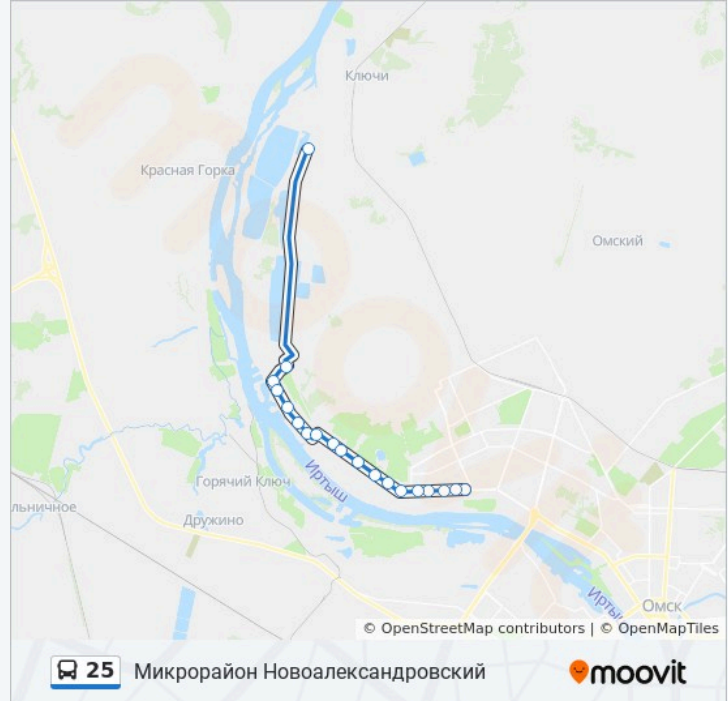

Информация о автобус 25

Направление: Нефтезаводская

Остановки: 19

Продолжительность поездки: 29 мин

Описание маршрута:

Расписание и схема движения автобус 25 доступны оффлайн в формате PDF на moovitapp.com. Используйте приложение Moovit, чтобы увидеть время прибытия автобусов в реальном времени, режим работы метро и расписания поездов, а также пошаговые инструкции, как добраться в нужную точку Омска.