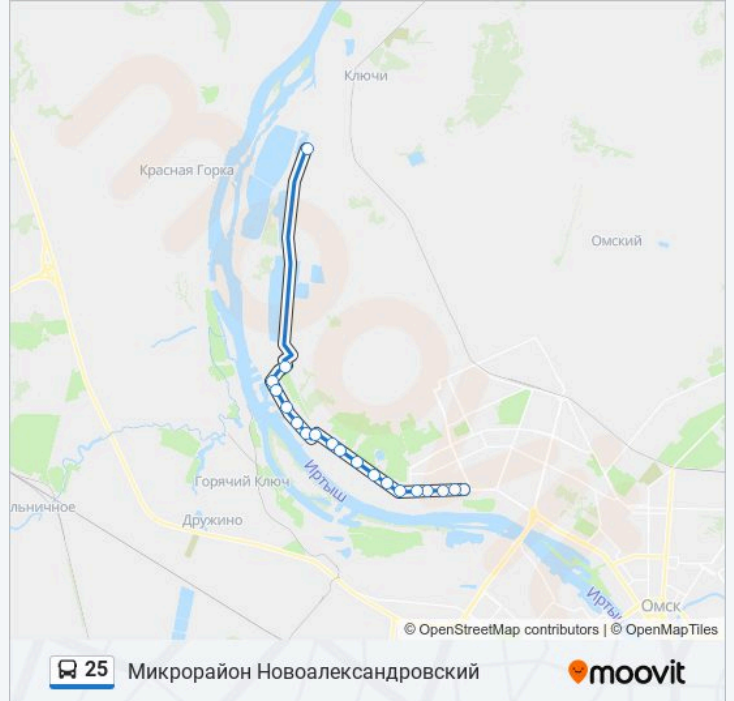

25

Микрорайон Новоалександровский

Использовать Приложение

У автобус 25 (Микрорайон Новоалександровский) 2 поездки. По будням, расписание маршрута:

(1) Микрорайон Новоалександровский: 07:00 - 20:35 (2) Нефтезаводская: 06:22 - 21:15

Используйте приложение Moovit, чтобы найти ближайшую остановку автобус 25 и узнать, когда приходит автобус 25.

**Направление: Микрорайон
Новоалександровский**

19 остановок

[ОТКРЫТЬ РАСПИСАНИЕ МАРШРУТА](#)

Информация о автобус 25**Направление:** Микрорайон
Новоалександровский**Остановки:** 19**Продолжительность поездки:** 34 мин**Описание маршрута:**

Направление: Нефтезаводская

19 остановок

[ОТКРЫТЬ РАСПИСАНИЕ МАРШРУТА](#)