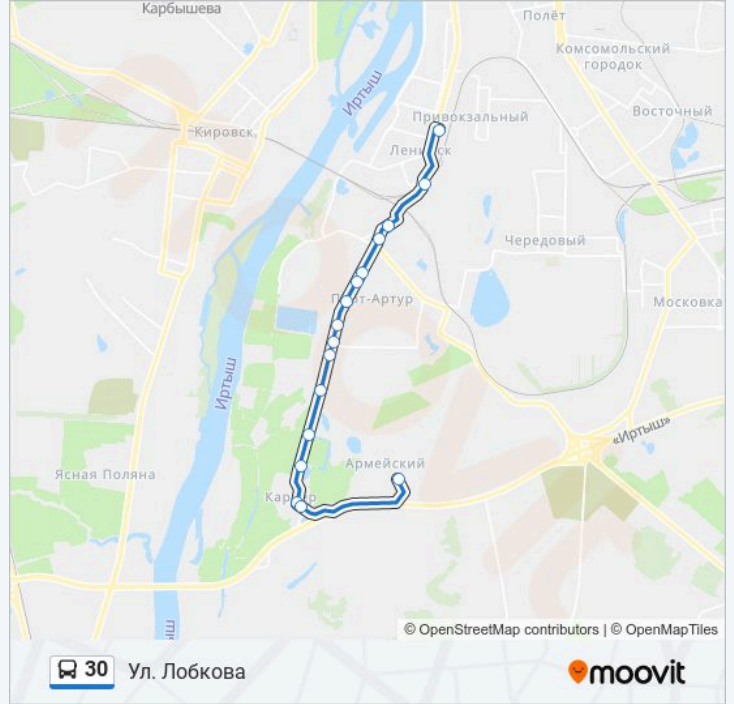

**Информация о автобус 30****Направление:** Пос. Армейский**Остановки:** 16**Продолжительность поездки:** 20 мин**Описание маршрута:**

**Направление: Ул. Лобкова**

16 остановок

[ОТКРЫТЬ РАСПИСАНИЕ МАРШРУТА](#)

**Расписания автобус 30**

Ул. Лобкова Расписание поездки

понедельник	06:12 - 21:54
вторник	06:12 - 21:54
среда	06:12 - 21:54
четверг	06:12 - 21:54
пятница	06:12 - 21:54
суббота	06:12 - 21:54
воскресенье	06:12 - 21:54

**Информация о автобус 30**

**Направление:** Ул. Лобкова

**Остановки:** 16

**Продолжительность поездки:** 23 мин

**Описание маршрута:**

Расписание и схема движения автобус 30 доступны оффлайн в формате PDF на [moovitapp.com](https://moovitapp.com). Используйте приложение Moovit, чтобы увидеть время прибытия автобусов в реальном времени, режим работы метро и расписания поездов, а также пошаговые инструкции, как добраться в нужную точку Омска.