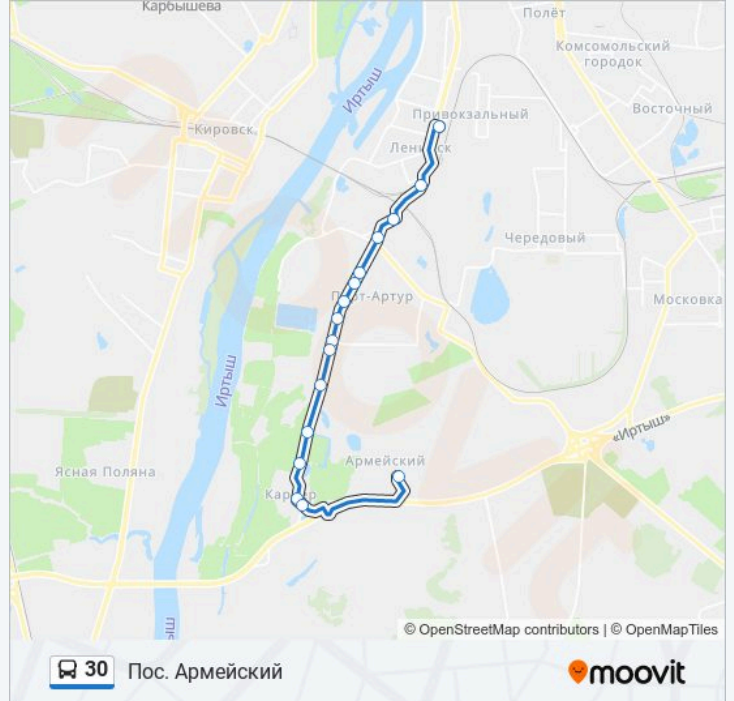

30

Пос. Армейский

Использовать Приложение

У автобус 30 (Пос. Армейский) 2 поездки. По будням, расписание маршрута:

(1) Пос. Армейский: 06:43 - 22:25 (2) Ул. Лобкова: 06:12 - 21:54

Используйте приложение Moovit, чтобы найти ближайшую остановку автобус 30 и узнать, когда приходит автобус 30.

**Направление: Пос. Армейский**

16 остановок

[ОТКРЫТЬ РАСПИСАНИЕ МАРШРУТА](#)

Ул. Лобкова  
Ул. 1-Я Советская  
Ул. 4-Я Новая  
Кинотеатр Мир  
Ул. 5-Я Марьяновская  
Мсч-4  
Ул. 2-Я Тепловозная  
Школа-Интернат  
Ул. 5-Я Электровозная  
Ул. 7-Я Электровозная  
Ул. 17-Я Электровозная  
Сады Локомотив  
Калитка  
Оздоровительный Лагерь  
Карьер  
Пос. Армейский

**Информация о автобус 30****Направление:** Пос. Армейский**Остановки:** 16**Продолжительность поездки:** 20 мин**Описание маршрута:**

**Направление: Ул. Лобкова**

16 остановок

[ОТКРЫТЬ РАСПИСАНИЕ МАРШРУТА](#)

**Расписания автобус 30**

Ул. Лобкова Расписание поездки

понедельник	06:12 - 21:54
вторник	06:12 - 21:54
среда	06:12 - 21:54
четверг	06:12 - 21:54
пятница	06:12 - 21:54
суббота	06:12 - 21:54
воскресенье	06:12 - 21:54