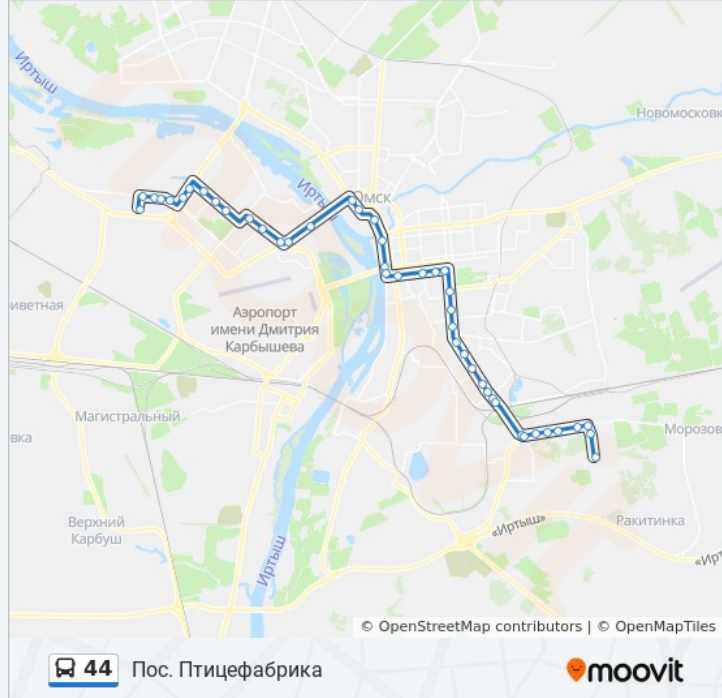

**Направление: Пос. Птицефабрика**

44 остановок

[ОТКРЫТЬ РАСПИСАНИЕ МАРШРУТА](#)

Ул. Дергачева  
Ул. Дианова  
Тк Оазис  
Лесной Проезд  
Универсам  
Ул. Лукашевича  
Проспект Комарова  
Левобережный Рынок  
Школа милиции  
Студенческая  
Поворотная  
Ул. Дмитриева  
11-й Микрорайон  
Строймаркет Новосел  
Ул. 3-я Енисейская  
Библиотека Им. Пушкина  
Кдц Им. Маяковского  
Драмтеатр  
Краеведческий Музей  
Дом Одежды  
Магазин 1000 Мелочей

**Информация о автобус 44****Направление:** Пос. Птицефабрика**Остановки:** 44**Продолжительность поездки:** 62 мин**Описание маршрута:**

Транспортная Академия

Ул. Степная

По Большевичка

Пкио Им. 30 Лет Влксм

Ул. 28-Я Рабочая

Ул. 28-Я Рабочая

Пос. Южный

Пос. Южный

Школа №110

Дк Железнодорожник

Воинская

Ул. 2-Я Ленинградская

Ул. 3-Я Балтийская

Дом-Интернат

Пос. Птицефабрика

44 Пос. Птицефабрика

moovit

**Направление: Ул. Дергачева**

40 остановок

[ОТКРЫТЬ РАСПИСАНИЕ МАРШРУТА](#)