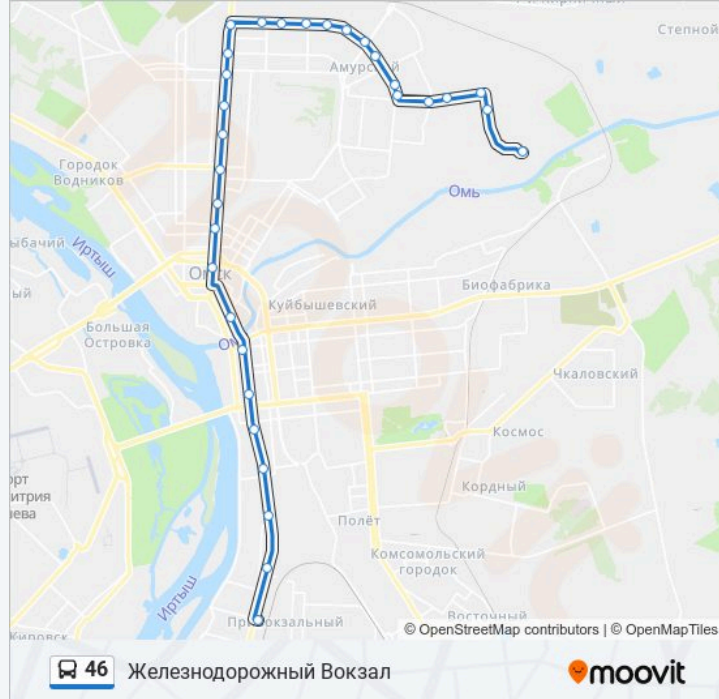

Используйте приложение Moovit, чтобы найти ближайшую остановку автобус 46 и узнать, когда приходит автобус 46.

Направление: Железнодорожный Вокзал

31 остановок

[ОТКРЫТЬ РАСПИСАНИЕ МАРШРУТА](#)

Кирпичный Завод
Криогенная Техника
Столовая
Хлебозавод
Переезд
Школа
Ул. 4-Я Челюскинцев
Амурский Рынок
Ул. 21-Я Амурская
Ул. 19-Я Амурская
Ул. 16-Я Амурская
Ул. 11-Я Амурская
Ул. 4-Я Амурская
Мебельная Фабрика
Ул. 33-Я Северная
Ул. 27-Я Северная
Ул. 24-Я Северная
Ул. 18-Я Северная
Ул. 13-Я Северная
Ул. 7-Я Северная
Завод Им. Куйбышева

Информация о автобус 46**Направление:** Железнодорожный Вокзал**Остановки:** 31**Продолжительность поездки:** 46 мин**Описание маршрута:**

Ул. Яковлева

Ул. Фрунзе

Дом Туриста

Площадь Ленина

Магазин Голубой Огонек

Транспортная Академия

Дом Печати

Цирк

Площадь Серова

Железнодорожный Вокзал

Направление: Кирпичный Завод

30 остановок

[ОТКРЫТЬ РАСПИСАНИЕ МАРШРУТА](#)