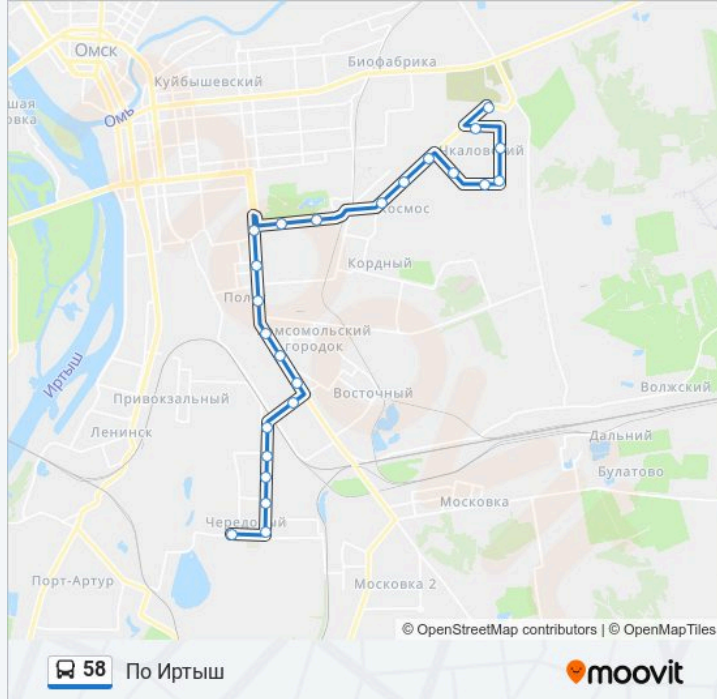

**Направление: По Иртыш**

24 остановок

[ОТКРЫТЬ РАСПИСАНИЕ МАРШРУТА](#)

Пос. Чкаловский  
Ул. Романенко  
Ул. 50 Лет Влксм  
Поликлиника  
Ул. 75-Й Гвардейской Бригады  
Пту-43  
По Автоматика  
Столовая  
Кинотеатр Космос  
Дворец Школьников  
Мсч №1  
Ул. Лизы Чайкиной  
По Им. Баранова  
По Полет  
Дк Рубин  
Омский Дом Дружбы  
Ул. 11-Я Рабочая  
Ул. 15-Я Рабочая  
Автобаза  
Ул. 3-Я Чередовая  
Ул. 6-Я Чередовая

**Информация о автобус 58****Направление:** По Иртыш**Остановки:** 24**Продолжительность поездки:** 35 мин**Описание маршрута:**

Ул. Полторацкого

Тпк

По Иртыш

**Направление: Ул. Романенко**

25 остановок

[ОТКРЫТЬ РАСПИСАНИЕ МАРШРУТА](#)

По Иртыш

Тпк

Ул. Полторацкого

Ул. 6-Я Чередовая

Ул. 3-Я Чередовая

Автобаза

Ул. 15-Я Рабочая

Ул. 11-Я Рабочая

### Информация о автобус 58

**Направление:** Ул. Романенко

**Остановки:** 25

**Продолжительность поездки:** 36 мин

**Описание маршрута:**

Пту-43

Ул. 75-Й Гвардейской Бригады

Поликлиника