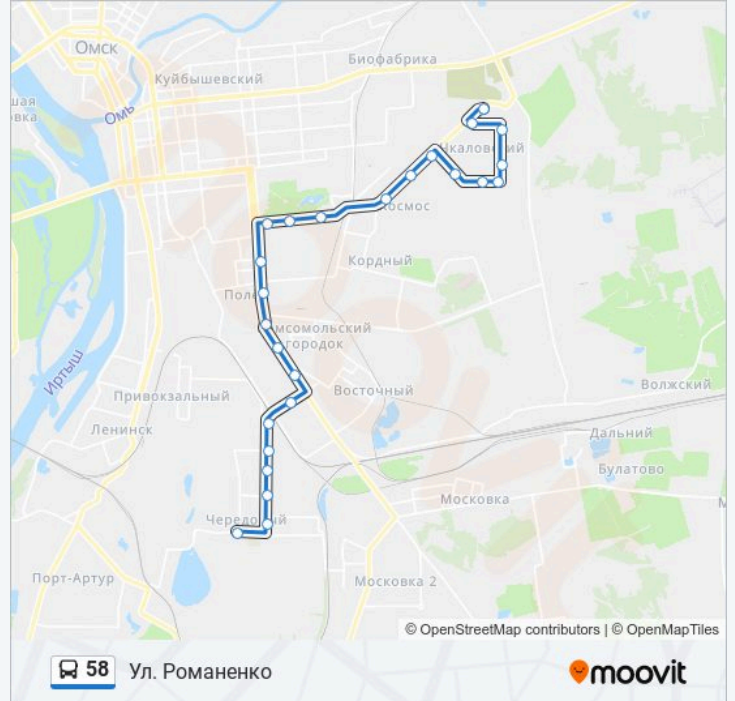

**Направление: По Иртыш**

24 остановок

[ОТКРЫТЬ РАСПИСАНИЕ МАРШРУТА](#)

Пос. Чкаловский  
Ул. Романенко  
Ул. 50 Лет Влксм  
Поликлиника  
Ул. 75-Й Гвардейской Бригады  
Пту-43  
По Автоматика  
Столовая  
Кинотеатр Космос  
Дворец Школьников  
Мсч №1  
Ул. Лизы Чайкиной  
По Им. Баранова  
По Полет  
Дк Рубин  
Омский Дом Дружбы  
Ул. 11-Я Рабочая  
Ул. 15-Я Рабочая  
Автобаза  
Ул. 3-Я Чередовая  
Ул. 6-Я Чередовая

### Информация о автобус 58

**Направление:** Ул. Романенко

**Остановки:** 25

**Продолжительность поездки:** 36 мин

**Описание маршрута:**

Пту-43

Ул. 75-Й Гвардейской Бригады

Поликлиника

Магазин

Ул. 50 Лет Влксм

Ул. Романенко

Пос. Чкаловский

Расписание и схема движения автобус 58 доступны оффлайн в формате PDF на [moovitapp.com](https://moovitapp.com). Используйте приложение Moovit, чтобы увидеть время прибытия автобусов в реальном времени, режим работы метро и расписания поездов, а также пошаговые инструкции, как добраться в нужную точку Омска.