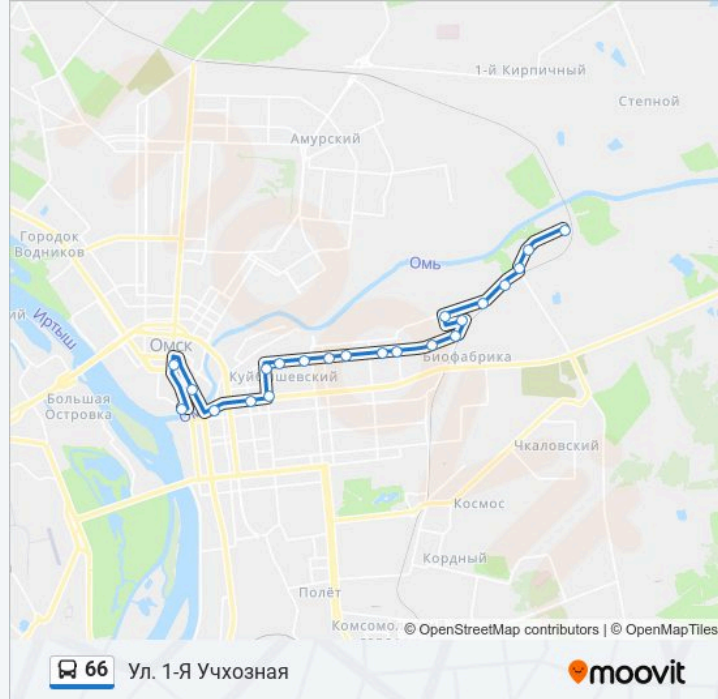

Направление: Ул. 1-Я Учхозная

22 остановок

[ОТКРЫТЬ РАСПИСАНИЕ МАРШРУТА](#)

Ул. Партизанская
Площадь Победы
Дом Туриста
Театральная Площадь
Ул. Декабристов
Городской Музей
Школа №65
Ул. 4-Я Линия
Ул. 8-Я Линия
Ул. 12-Я Линия
Ул. 16-Я Линия
Ул. 20-Я Линия
Ул. 25-Я Линия
Вторчермет
Металлобаза
База Универсальная
Фабрика Нетканых Материалов
Сму Омскавтотранс
Заречная
Новостройка
Школа

Информация о автобус 66

Направление: Ул. 1-Я Учхозная

Остановки: 22

Продолжительность поездки: 31 мин

Описание маршрута:

Ул. 1-Я Учхозная

Направление: Ул. Партизанская

20 остановок

[ОТКРЫТЬ РАСПИСАНИЕ МАРШРУТА](#)

Ул. 1-Я Учхозная

Школа

Новостройка

Заречная

Сму Омскавтотранс

Фабрика Нетканых Материалов

База Универсальная