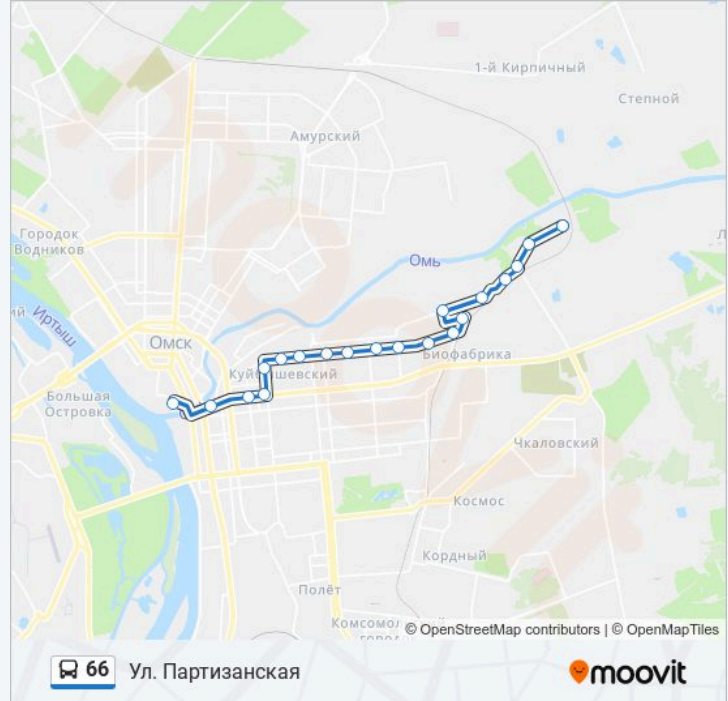

Направление: Ул. 1-Я Учхозная

22 остановок

[ОТКРЫТЬ РАСПИСАНИЕ МАРШРУТА](#)

Ул. Партизанская
Площадь Победы
Дом Туриста
Театральная Площадь
Ул. Декабристов
Городской Музей
Школа №65
Ул. 4-Я Линия
Ул. 8-Я Линия
Ул. 12-Я Линия
Ул. 16-Я Линия
Ул. 20-Я Линия
Ул. 25-Я Линия
Вторчермет
Металлобаза
База Универсальная
Фабрика Нетканых Материалов
Сму Омскавтотранс
Заречная
Новостройка
Школа

Информация о автобус 66

Направление: Ул. Партизанская

Остановки: 20

Продолжительность поездки: 28 мин

Описание маршрута:

Театральная Площадь

Ул. Партизанская

Расписание и схема движения автобус 66 доступны оффлайн в формате PDF на moovitapp.com. Используйте приложение Moovit, чтобы увидеть время прибытия автобусов в реальном времени, режим работы метро и расписания поездов, а также пошаговые инструкции, как добраться в нужную точку Омска.

© 2024 Moovit - Все права защищены