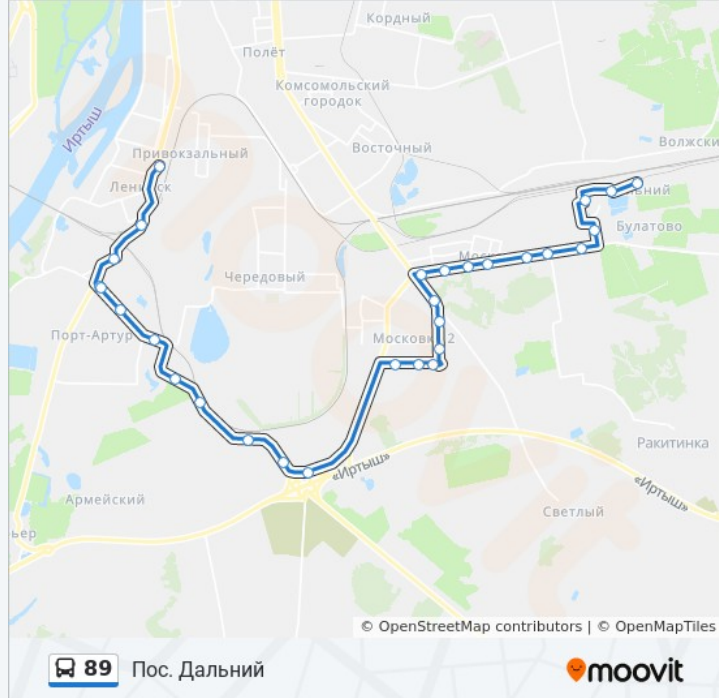

Направление: Пос. Дальний

29 остановок

[ОТКРЫТЬ РАСПИСАНИЕ МАРШРУТА](#)

Ул. Лобкова
Ул. 1-Я Советская
Ул. 4-Я Новая
Кинотеатр Мир
Кинотеатр Мир
Ул. 8-Я Марьяновская
Ул. 14-Я Марьяновская
Гаи
Сады Сибирский Садовод
По Требованию
Оптовый Рынок
Поворот
Ул. Гашека
Универсам
Поворотная
Сибирский Проспект
Школа №107
Мини-Рынок
Пос. Южный
Школа №110
Дк Железнодорожник

Информация о автобус 89

Направление: Ул. Лобкова

Остановки: 28

Продолжительность поездки: 44 мин

Описание маршрута:

Оптовый Рынок

По Требованию

Сады Сибирский Садовод

Гаи

Ул. 14-Я Марьяновская

Ул. 8-Я Марьяновская

Кинотеатр Мир

Ул. 4-Я Новая

Ул. 1-Я Советская

Ул. Лобкова

Расписание и схема движения автобус 89 доступны офлайн в формате PDF на moovitapp.com. Используйте [приложение Moovit](#), чтобы увидеть время прибытия автобусов в реальном времени, режим работы метро и расписания поездов, а также пошаговые инструкции, как добраться в нужную точку Омска.