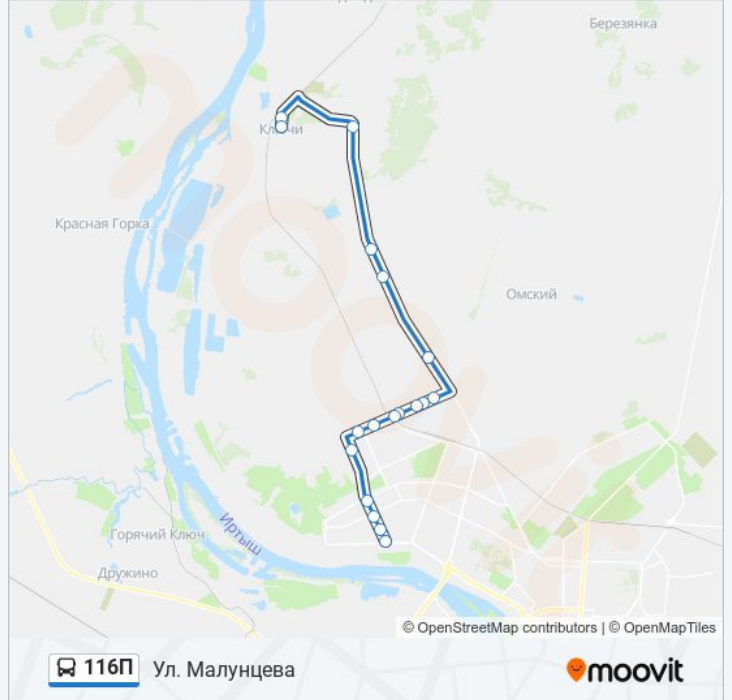

116П

Пос. Береговой

Использовать Приложение

У автобус 116П (Пос. Береговой) 2 поездок. По будням, раписание маршрута:

(1) Пос. Береговой: 05:18 - 22:45 (2) Ул. Малунцева: 06:00 - 23:37

Используйте приложение Moovit, чтобы найти ближайшую остановку автобус 116П и узнать, когда приходит автобус 116П.

**Направление: Пос. Береговой**

18 остановок

[ОТКРЫТЬ РАСПИСАНИЕ МАРШРУТА](#)

Ул. Малунцева  
Ул. Магистральная  
Площадь Лицкевича  
Пос. Ермак  
По Нефтехимавтоматика  
Поликлиника  
Тэц-3  
Завод Минвата  
Ао Омский Каучук  
Сму  
Заводоуправление  
Завод Ск  
Завод Ск  
Колония №8  
Бетонка  
Завод Пластмасс  
23-Й Км  
Пос. Береговой

**Информация о автобус 116П****Направление:** Пос. Береговой**Остановки:** 18**Продолжительность поездки:** 31 мин**Описание маршрута:**

## Информация о автобус 116П

**Направление:** Ул. Малунцева

**Остановки:** 18

**Продолжительность поездки:** 34 мин

**Описание маршрута:**

Расписание и схема движения автобус 116П доступны офлайн в формате PDF на [moovitapp.com](https://moovitapp.com). Используйте [приложение Moovit](#), чтобы увидеть время прибытия автобусов в реальном времени, режим работы метро и расписания поездов, а также пошаговые инструкции, как добраться в нужную точку Омска.