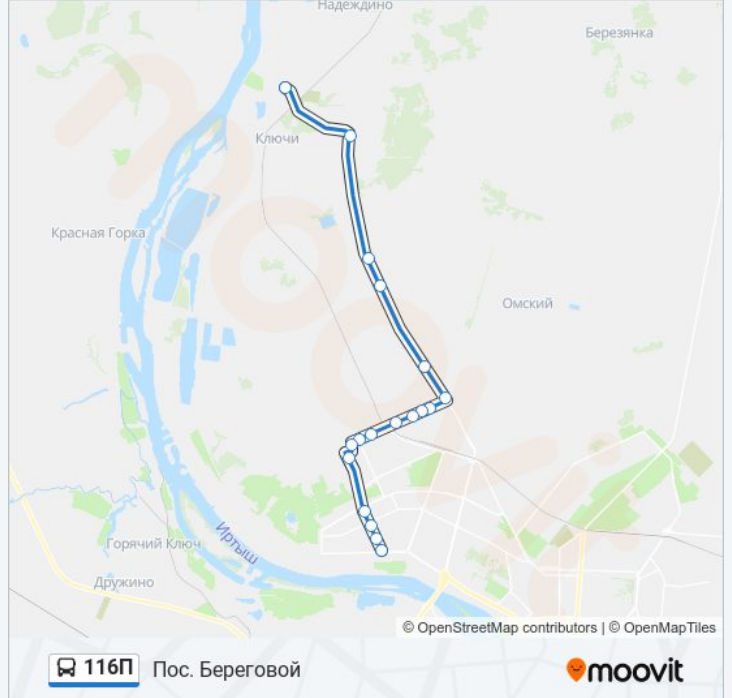

116П

Пос. Береговой

Использовать Приложение

У автобус 116П (Пос. Береговой) 2 поездок. По будням, раписание маршрута:

(1) Пос. Береговой: 05:18 - 22:45 (2) Ул. Малунцева: 06:00 - 23:37

Используйте приложение Moovit, чтобы найти ближайшую остановку автобус 116П и узнать, когда приходит автобус 116П.

**Направление: Пос. Береговой**

18 остановок

[ОТКРЫТЬ РАСПИСАНИЕ МАРШРУТА](#)

Ул. Малунцева  
Ул. Магистральная  
Площадь Лицкевича  
Пос. Ермак  
По Нефтехимавтоматика  
Поликлиника  
Тэц-3  
Завод Минвата  
Ао Омский Каучук  
Сму  
Заводоуправление  
Завод Ск  
Завод Ск  
Колония №8  
Бетонка  
Завод Пластмасс  
23-Й Км  
Пос. Береговой

**Расписания автобус 116П**

Пос. Береговой Расписание поездки

понедельник	05:18 - 22:45
вторник	05:18 - 22:45
среда	05:18 - 22:45
четверг	05:18 - 22:45
пятница	05:18 - 22:45
суббота	05:48 - 22:45
воскресенье	05:48 - 22:45

**Информация о автобус 116П****Направление:** Пос. Береговой**Остановки:** 18**Продолжительность поездки:** 31 мин**Описание маршрута:**