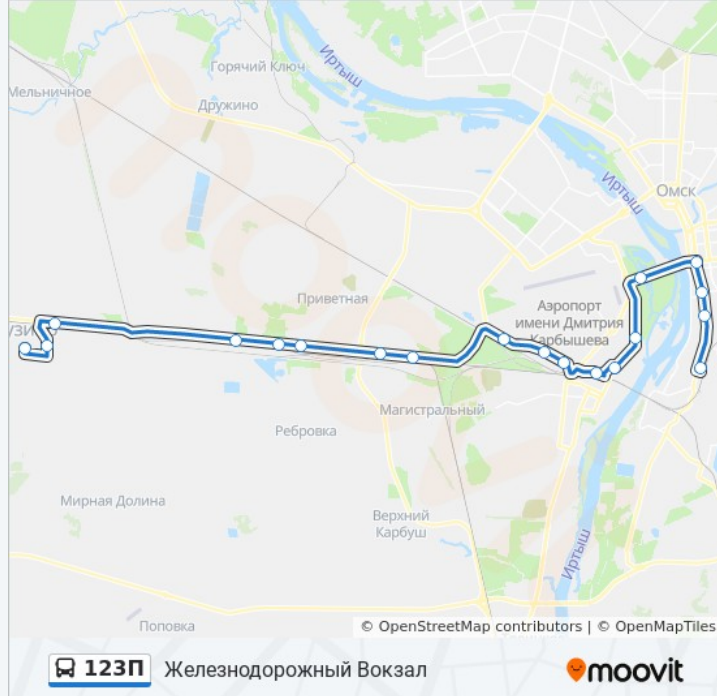

123П

Железнодорожный Вокзал

Использовать Приложение

У автобус 123П (Железнодорожный Вокзал) 2 поездок. По будням, расписание маршрута:

(1) Железнодорожный Вокзал: 06:20 - 22:25 (2) Лузинский С/Х: 06:33 - 22:09

Используйте приложение Moovit, чтобы найти ближайшую остановку автобус 123П и узнать, когда приходит автобус 123П.

Направление: Железнодорожный Вокзал

19 остановок

[ОТКРЫТЬ РАСПИСАНИЕ МАРШРУТА](#)

Лузинский С/Х
Хлебозавод
Станция Лузино
С. Ребровка
Интернат
Станция Входная
Подстанция
2888-й Км
Облколхозстрой
Ул. Ключевая
Магазин
Техникум
Ул. Володарского
Завод Гражданской Авиации
Парк Победы
Ленинградская Площадь
Дом Печати
Цирк
Железнодорожный Вокзал

Информация о автобус 123П**Направление:** Железнодорожный Вокзал**Остановки:** 19**Продолжительность поездки:** 45 мин**Описание маршрута:**

Направление: Лузинский С/Х

19 остановок

[ОТКРЫТЬ РАСПИСАНИЕ МАРШРУТА](#)