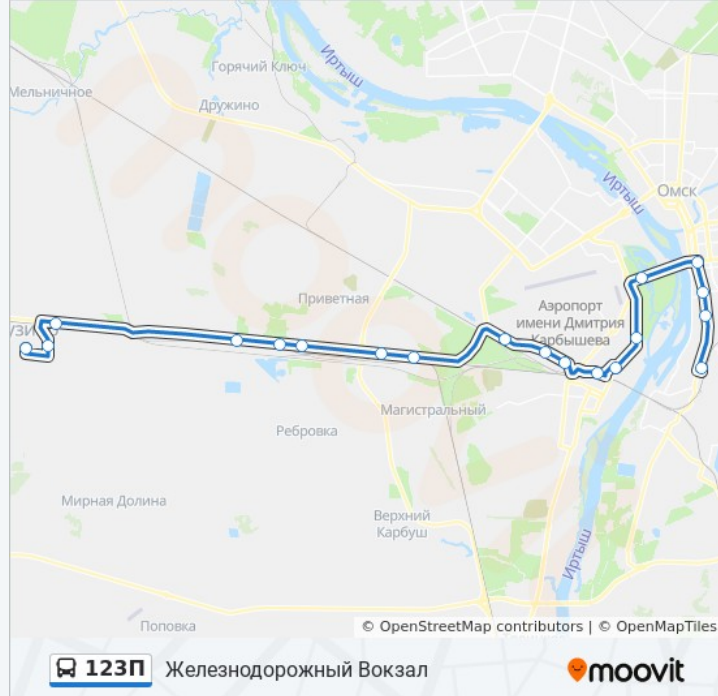

Информация о автобус 123П

Направление: Лузинский С/Х

Остановки: 19

Продолжительность поездки: 46 мин

Описание маршрута:

Расписание и схема движения автобус 123П доступны оффлайн в формате PDF на moovitapp.com. Используйте [приложение Moovit](#), чтобы увидеть время прибытия автобусов в реальном времени, режим работы метро и расписания поездов, а также пошаговые инструкции, как добраться в нужную точку Омска.