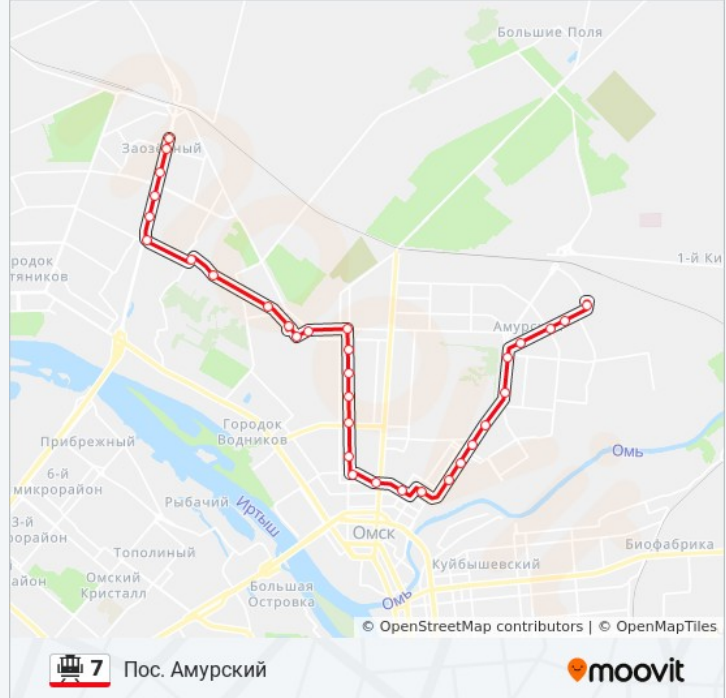

Ул. Средняя

Ул. Долгирева

Ул. Долгирева

Пос. Рабочий

Сибниисхоз

Учхоз

Проспект Королева

Ул. Заозерная

Кинотеатр Первомайский

Первомайский Рынок

Ул. Бородина

Ул. Стрельникова

Расписание и схема движения трамвая 7 доступны оффлайн в формате PDF на moovitapp.com. Используйте [приложение Moovit](#), чтобы увидеть время прибытия автобусов в реальном времени, режим работы метро и расписания поездов, а также пошаговые инструкции, как добраться в нужную точку Омска.

[О Moovit](#) • [Решения Мобильности как услуги (MaaS)](#) • [Поддерживаемые страны](#) • [Сообщество Мувитеров](#)

© 2023 Moovit - Все права защищены

**Проверьте время прибытия
в реальном времени**