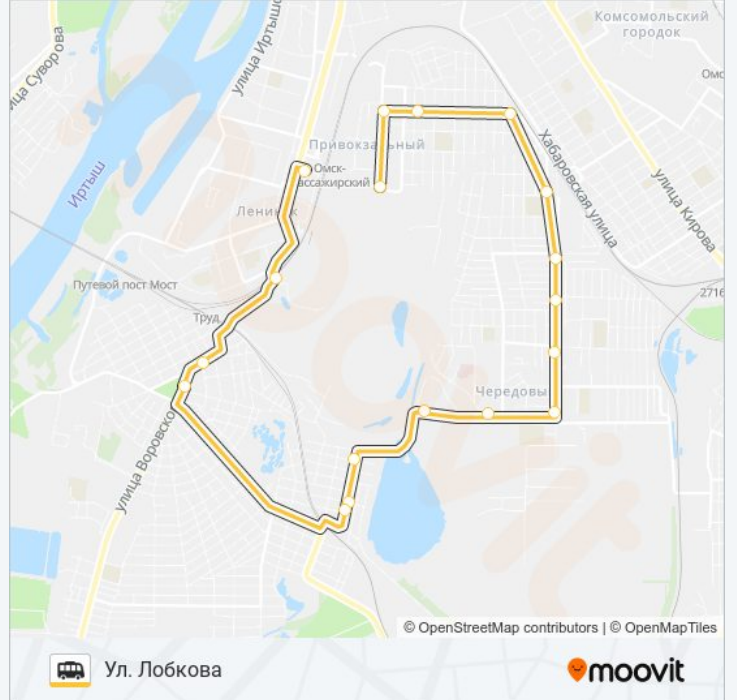

Используйте приложение Moovit, чтобы найти ближайшую остановку маршрутка 4 и узнать, когда приходит маршрутка 4.

Направление: Железнодорожная Больница

18 остановок

[ОТКРЫТЬ РАСПИСАНИЕ МАРШРУТА](#)

Ул. Лобкова

Ул. 1-Я Советская

Ул. 4-Я Новая

Кинотеатр Мир

Ул. 8-Я Марьяновская

Ул. 14-Я Марьяновская

Ул. 2-Я Комсомольская

Дк Им. Гуртьева

По Иртыш

Информация о маршрутка 4**Направление:** Железнодорожная Больница**Остановки:** 18**Продолжительность поездки:** 28 мин**Описание маршрута:**

Направление: Ул. Лобкова

18 остановок

[ОТКРЫТЬ РАСПИСАНИЕ МАРШРУТА](#)

Информация о маршрутка 4

Направление: Ул. Лобкова

Остановки: 18

Продолжительность поездки: 27 мин

Описание маршрута:

Расписание и схема движения маршрутка 4 доступны оффлайн в формате PDF на moovitapp.com. Используйте [приложение Moovit](#), чтобы увидеть время прибытия автобусов в реальном времени, режим работы метро и расписания поездов, а также пошаговые инструкции, как добраться в нужную точку Омска.