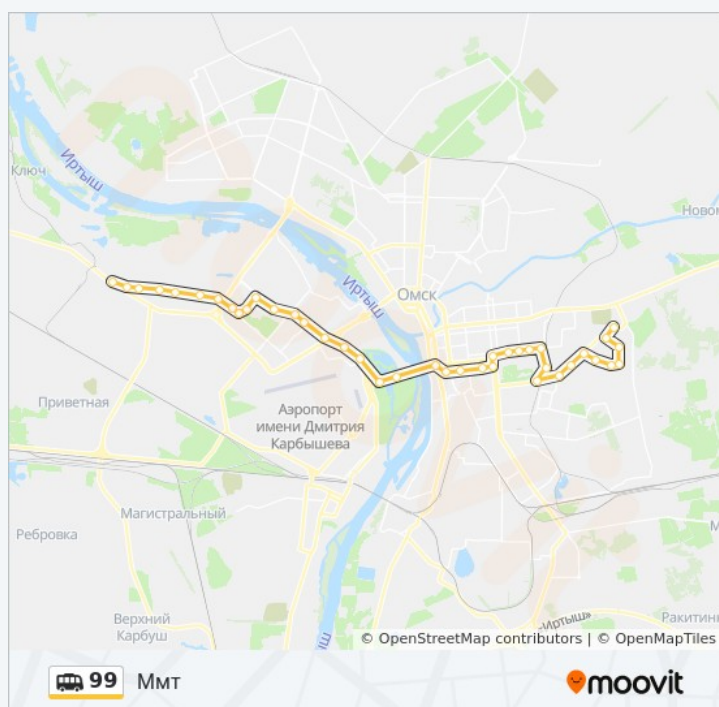

**Информация о маршрутка 99****Направление:** Ммт**Остановки:** 40**Продолжительность поездки:** 59 мин**Описание маршрута:**

Досааф

Парк Победы

Таксопарк

Торговый Город

11-Й Микрорайон

Ул. Дмитриева

Поворотная

### Информация о маршрутка 99

**Направление:** Пос. Чкаловский

**Остановки:** 44

**Продолжительность поездки:** 59 мин

**Описание маршрута:**

Ул. Ватутина

Восточная

Ул. Путилова

Пту-43

Ул. 75-й Гвардейской Бригады

Поликлиника

Магазин

Ул. 50 Лет Влксм

Ул. Романенко

Расписание и схема движения маршрутка 99 доступны оффлайн в формате PDF на [moovitapp.com](https://moovitapp.com). Используйте [приложение Moovit](#), чтобы увидеть время прибытия автобусов в реальном времени, режим работы метро и расписания поездов, а также пошаговые инструкции, как добраться в нужную точку Омска.