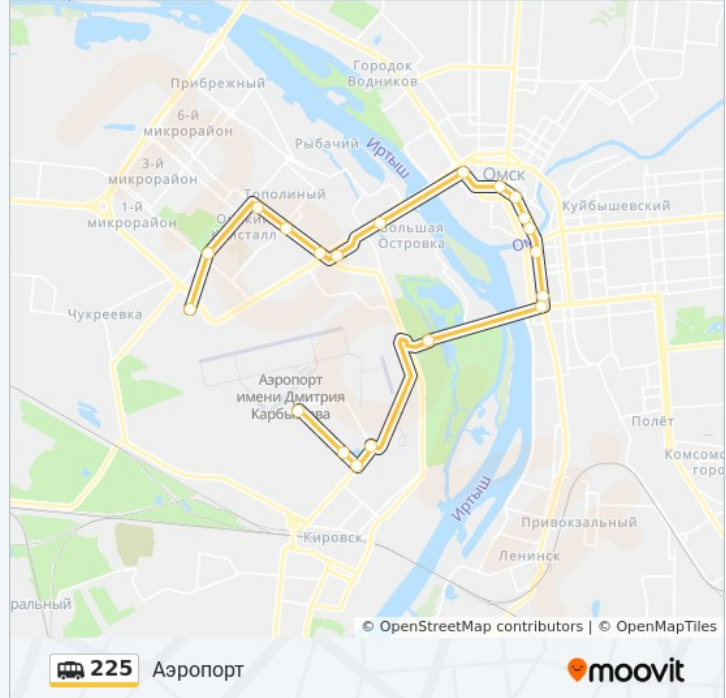

**Информация о маршрутка 225****Направление:** Аэропорт**Остановки:** 20**Продолжительность поездки:** 33 мин**Описание маршрута:**

## Направление: Школа №17

19 остановок

[ОТКРЫТЬ РАСПИСАНИЕ МАРШРУТА](#)

- Олтуга
- Ул. Авиационная
- Аэропорт Местных Линий
- Парк Победы
- Магазин Голубой Огонек
- Детский Мир
- Площадь Ленина
- Дом Туриста
- Госпиталь
- Главпочтамт
- Кдц Им. Маяковского
- Кдц Им. Маяковского
- По Требованию
- Ул. 3-Я Енисейская
- Строймаркет Новосел
- 11-Й Микрорайон
- Социальный Рынок
- Школа №17

## Расписания маршрутка 225

Школа №17 Расписание поездки

понедельник	07:00 - 21:40
вторник	07:00 - 21:40
среда	07:00 - 21:40
четверг	07:00 - 21:40
пятница	07:00 - 21:40
суббота	07:00 - 21:40
воскресенье	07:00 - 21:40

## Информация о маршрутка 225

**Направление:** Школа №17

**Остановки:** 19

**Продолжительность поездки:** 29 мин

**Описание маршрута:**

Расписание и схема движения маршрутка 225 доступны оффлайн в формате PDF на [moovitapp.com](https://moovitapp.com). Используйте [приложение Moovit](#), чтобы увидеть время прибытия автобусов в реальном времени, режим работы метро и расписания поездов, а также пошаговые инструкции, как добраться в нужную точку Омска.