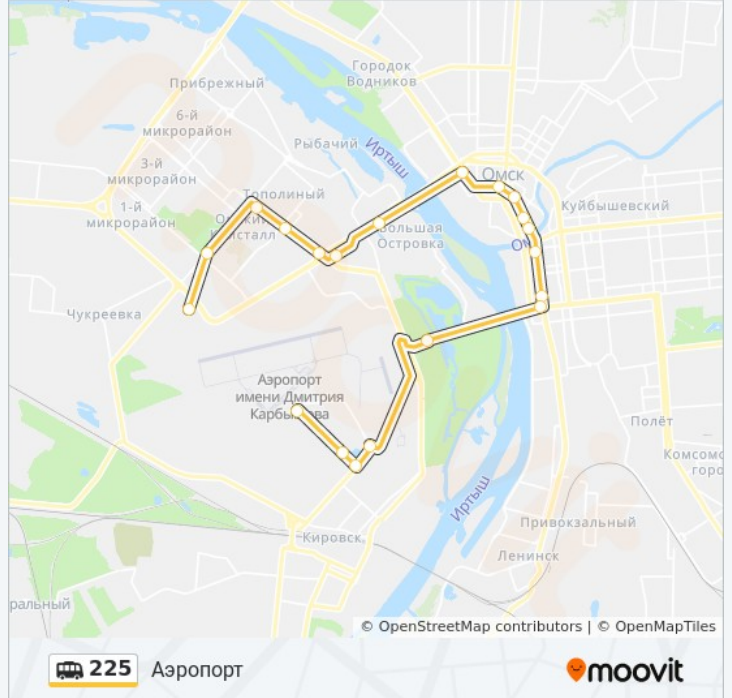

Аэропорт

[Использовать Приложение](#)

У маршрутка 225 (Аэропорт) 2 поездок. По будням, расписание маршрута:

(1) Аэропорт: 07:00 - 21:40 (2) Школа №17: 07:00 - 21:40

Используйте приложение Moovit, чтобы найти ближайшую остановку маршрутка 225 и узнать, когда приходит маршрутка 225.

**Направление: Аэропорт**

20 остановок

[ОТКРЫТЬ РАСПИСАНИЕ МАРШРУТА](#)

Стц Мега  
Ул. Садовая  
Поворотная  
Ул. Дмитриева  
11-Й Микрорайон  
Строймаркет Новосел  
Ул. 3-Я Енисейская  
Библиотека Им. Пушкина  
Главпочтамт  
Госпиталь  
Дом Туриста  
Ул. Бударина  
Площадь Ленина  
Магазин Голубой Огонек  
Магазин Жемчужина  
Парк Победы  
Аэропорт Местных Линий  
Ул. Авиационная  
Олтуга  
Аэропорт

**Информация о маршрутка 225****Направление:** Аэропорт**Остановки:** 20**Продолжительность поездки:** 33 мин**Описание маршрута:**

## Направление: Школа №17

19 остановок

[ОТКРЫТЬ РАСПИСАНИЕ МАРШРУТА](#)

- Олтуга
- Ул. Авиационная
- Аэропорт Местных Линий
- Парк Победы
- Магазин Голубой Огонек
- Детский Мир
- Площадь Ленина
- Дом Туриста
- Госпиталь
- Главпочтамт
- Кдц Им. Маяковского
- Кдц Им. Маяковского
- По Требованию
- Ул. 3-Я Енисейская
- Строймаркет Новосел
- 11-Й Микрорайон
- Социальный Рынок
- Школа №17