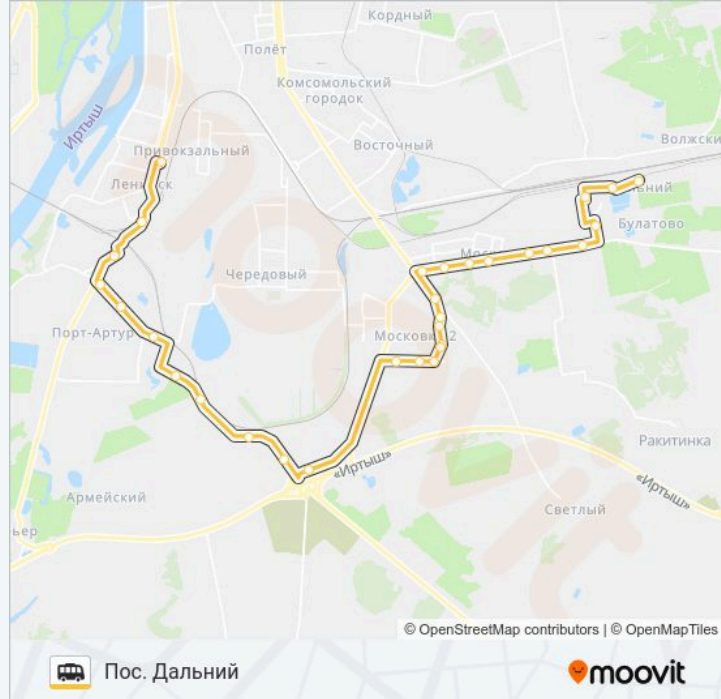

Направление: Ул. Лобкова

22 остановок

[ОТКРЫТЬ РАСПИСАНИЕ МАРШРУТА](#)

Пос. Дальний
Вагоноремонтное Депо
Кирпичный Завод
Ул. 3-Я Станционная
Ул. 5-Я Ленинградская
Ул. 3-Я Балтийская
Ул. 2-Я Ленинградская
Воинская
Дк Железнодорожник
Школа №110
Пос. Южный
Поворотная
Универсам
Ул. Гашека
Поворот
Оптовый Рынок
По Требованию
Сады Сибирский Садовод
Гаи
Ул. 4-Я Новая
Ул. 1-Я Советская

Продолжительность поездки: 40 мин

Описание маршрута:

Мини-Рынок

Пос. Южный

Школа №110

Дк Железнодорожник

Воинская

Ул. 2-Я Ленинградская

Ул. 3-Я Балтийская

Ул. 5-Я Ленинградская

Ул. 3-Я Станционная

Кирпичный Завод

Вагоноремонтное Депо

Пос. Дальний

Расписание и схема движения маршрутка 308 доступны оффлайн в формате PDF на moovitapp.com.
Используйте приложение Moovit, чтобы увидеть время прибытия автобусов в реальном времени, режим работы метро и расписания поездов, а также пошаговые инструкции, как добраться в нужную точку Omsk.

© 2024 Moovit - Все права защищены