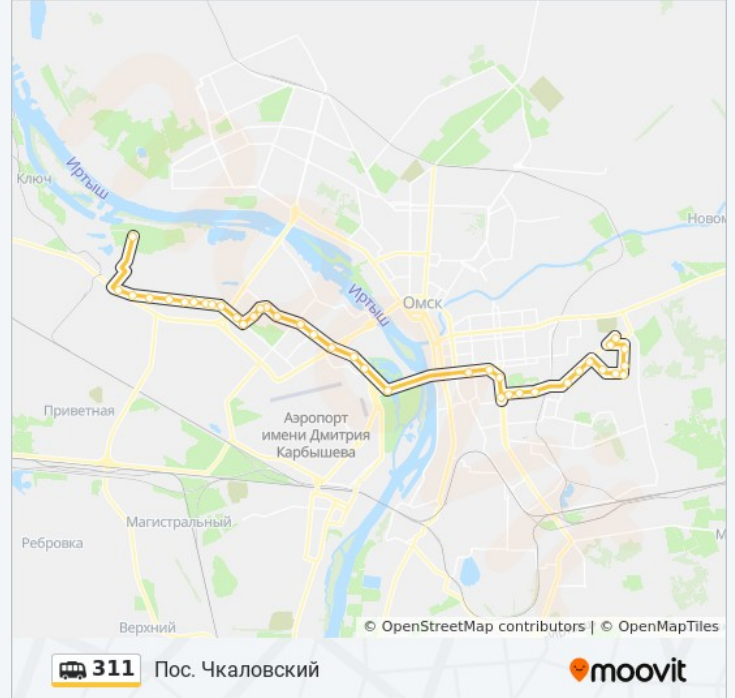

Поликлиника

Магазин

Ул. 50 Лет Влксм

Ул. Романенко

Пос. Чкаловский

## Направление: Снт Медик

37 остановок

[ОТКРЫТЬ РАСПИСАНИЕ МАРШРУТА](#)

Пос. Чкаловский

Ул. Романенко

Ул. 50 Лет Влксм

Поликлиника

Ул. 75-Й Гвардейской Бригады