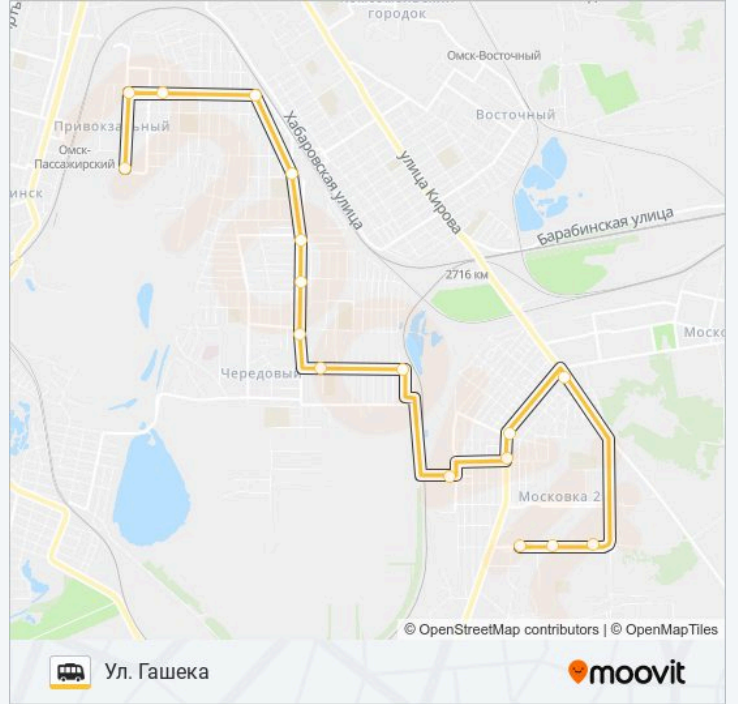

Используйте приложение Moovit, чтобы найти ближайшую остановку маршрутка 349 и узнать, когда приходит маршрутка 349.

Направление: Железнодорожная Больница

22 остановок

[ОТКРЫТЬ РАСПИСАНИЕ МАРШРУТА](#)

Ул. Гашека
Универсам
Поворотная
Сибирский Проспект
Сибирский Проспект
Школа №107
Школа №107
Мини-Рынок
Пос. Южный
Школа №71
Ул. Фрезерная
Гараж (Патп-4)
Ул. 10-Я Чередовая
Магазин
Ул. Полторацкого
Ул. 6-Я Чередовая
Ул. 3-Я Чередовая
Школьная
Ул. 7-Я Рабочая
Колледж
Поликлиника

[ОТКРЫТЬ РАСПИСАНИЕ МАРШРУТА](#)

Железнодорожная Больница

Поликлиника

Колледж

Ул. 7-Я Рабочая

Школьная

Ул. 3-Я Чередовая

Ул. 6-Я Чередовая

Универсам

Ул. Гашека

Расписания маршрутка 349

Ул. Гашека Расписание поездки

понедельник	06:00 - 21:40
вторник	06:00 - 21:40
среда	06:00 - 21:40
четверг	06:00 - 21:40
пятница	06:00 - 21:40
суббота	06:00 - 21:40
воскресенье	06:00 - 21:40

Информация о маршрутка 349

Направление: Ул. Гашека

Остановки: 17

Продолжительность поездки: 23 мин

Описание маршрута:

Расписание и схема движения маршрутка 349 доступны оффлайн в формате PDF на moovitapp.com.
Используйте приложение Moovit, чтобы увидеть время прибытия автобусов в реальном времени, режим работы метро и расписания поездов, а также пошаговые инструкции, как добраться в нужную точку Омска.