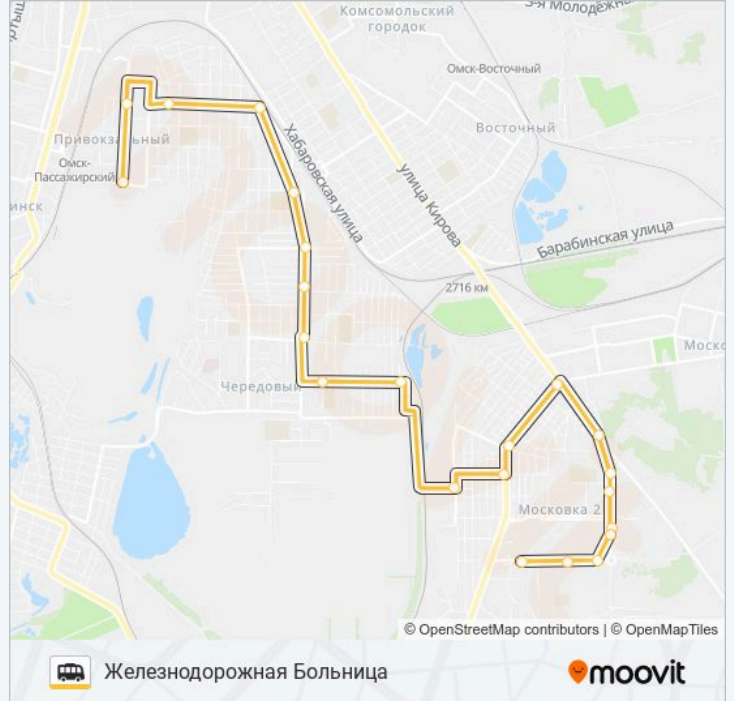

Железнодорожная Больница

[Использовать Приложение](#)

У маршрутка 349 (Железнодорожная Больница) 2 поездок. По будням, расписание маршрута:

(1) Железнодорожная Больница: 06:00 - 21:40 (2) Ул. Гашека: 06:00 - 21:40

Используйте приложение Moovit, чтобы найти ближайшую остановку маршрутка 349 и узнать, когда приходит маршрутка 349.

Направление: Железнодорожная Больница

22 остановок

[ОТКРЫТЬ РАСПИСАНИЕ МАРШРУТА](#)

Ул. Гашека
Универсам
Поворотная
Сибирский Проспект
Сибирский Проспект
Школа №107
Школа №107
Мини-Рынок
Пос. Южный
Школа №71
Ул. Фрезерная
Гараж (Патп-4)
Ул. 10-Я Чередовая
Магазин
Ул. Полторацкого
Ул. 6-Я Чередовая
Ул. 3-Я Чередовая
Школьная
Ул. 7-Я Рабочая
Колледж
Поликлиника

Информация о маршрутка 349**Направление:** Железнодорожная Больница**Остановки:** 22**Продолжительность поездки:** 25 мин**Описание маршрута:**

Железнодорожная Больница

Направление: Ул. Гашека

17 остановок

[ОТКРЫТЬ РАСПИСАНИЕ МАРШРУТА](#)

Железнодорожная Больница

Поликлиника

Колледж

Ул. 7-Я Рабочая

Школьная

Ул. 3-Я Чередовая

Ул. 6-Я Чередовая