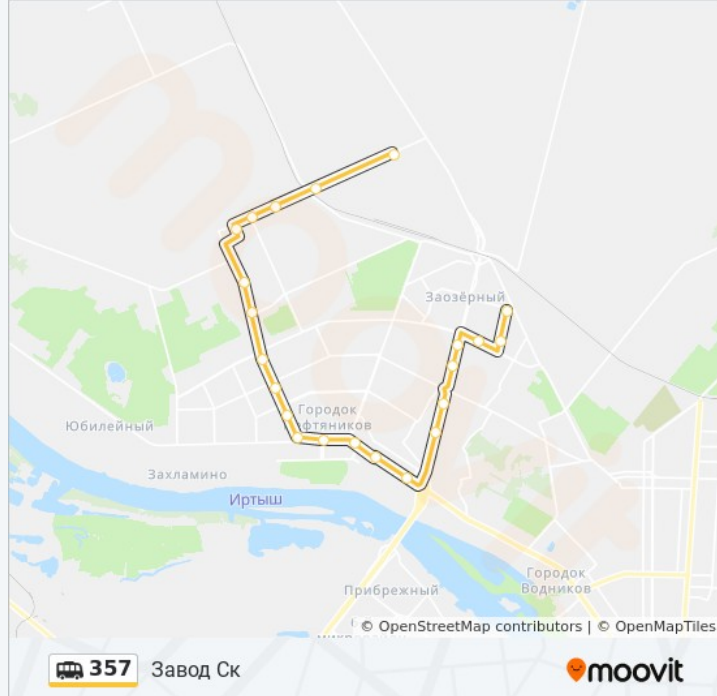

Кинотеатр Первомайский

Проспект Менделеева

Охрименко

Ул. Бархатовой

Расписание и схема движения маршрутка 357 доступны оффлайн в формате PDF на moovitapp.com. Используйте [приложение Moovit](#), чтобы увидеть время прибытия автобусов в реальном времени, режим работы метро и расписания поездов, а также пошаговые инструкции, как добраться в нужную точку Омска.

[О Moovit](#) • [Решения Мобильности как услуги (MaaS)](#) • [Поддерживаемые страны](#) • [Сообщество Мувитеров](#)

© 2024 Moovit - Все права защищены

**Проверьте время прибытия
в реальном времени**