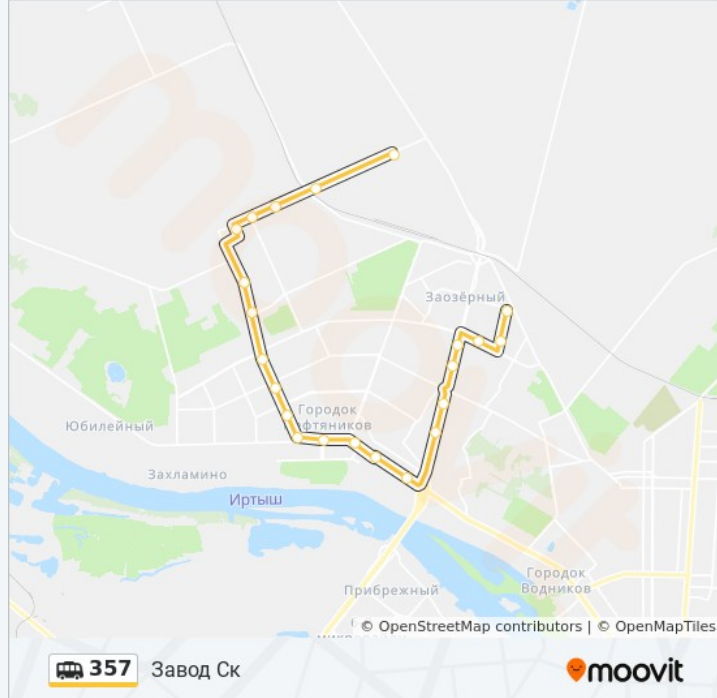

Завод Ск

[Использовать Приложение](#)

У маршрутка 357 (Завод Ск) 2 поездок. По будням, раписание маршрута:

(1) Завод Ск: 06:00 - 21:45 (2) Ул. Бархатовой: 06:00 - 21:45

Используйте приложение Moovit, чтобы найти ближайшую остановку маршрутка 357 и узнать, когда приходит маршрутка 357.

Направление: Завод Ск

22 остановок

[ОТКРЫТЬ РАСПИСАНИЕ МАРШРУТА](#)

Ул. Бархатовой
Охрименко
Проспект Менделеева
Кинотеатр Первомайский
Ул. Заозерная
Ул. 14-Я Заозерная
Ул. 7-Я Заозерная
Сибади
Технический Университет
Кдц Кристалл
Дк Им. Малунцева
Ул. Малунцева
Ул. Магистральная
Площадь Лицкевича
Пос. Ермак
Мпатп-7
Спецавтоматика
Поликлиника
Тэц-3
Завод Минвата
Завод Орз

Информация о маршрутка 357**Направление:** Завод Ск**Остановки:** 22**Продолжительность поездки:** 32 мин**Описание маршрута:**

Направление: Ул. Бархатовой

22 остановок

[ОТКРЫТЬ РАСПИСАНИЕ МАРШРУТА](#)

- Завод Ск
- Завод Орз
- Завод Минвата
- Тэц-3
- Оао Онпз
- По Нефтехимавтоматика
- Мпатп-7
- Пос. Ермак
- Площадь Лицкевича
- Ул. Магистральная
- Ул. Малунцева
- Дк Им. Малунцева
- Кдц Кристалл
- Технический Университет
- Сибади
- Ул. 7-Я Заозерная
- Ул. 14-Я Заозерная
- Ул. Заозерная

Информация о маршрутка 357

Направление: Ул. Бархатовой

Остановки: 22

Продолжительность поездки: 33 мин

Описание маршрута:

Кинотеатр Первомайский

Проспект Менделеева

Охрименко