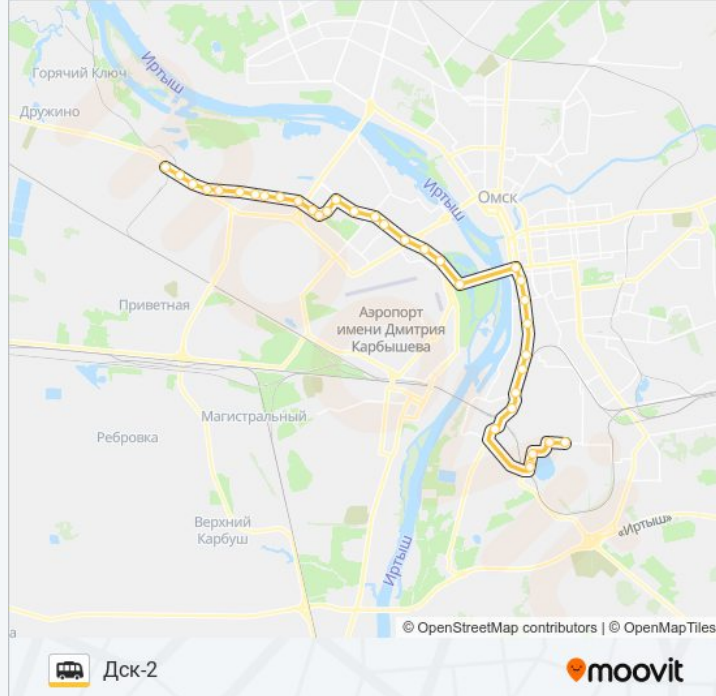

Информация о маршрутка 371**Направление:** Дск-2**Остановки:** 35**Продолжительность поездки:** 56 мин**Описание маршрута:**

Кинотеатр Иртыш

Ул. Путилова

Восточная

Ул. Ватутина

Универсам

Тк Оазис

Ул. Дианова

Ул. Звездная

Ул. Комкова

Дорстрой

Пос. Солнечный

ММТ

Мясокомбинат

Дск-2

Направление: По Иртыш

40 остановок

[ОТКРЫТЬ РАСПИСАНИЕ МАРШРУТА](#)

Дск-2

Мясокомбинат

ММТ

Пос. Солнечный

Дорстрой

Ул. Комкова