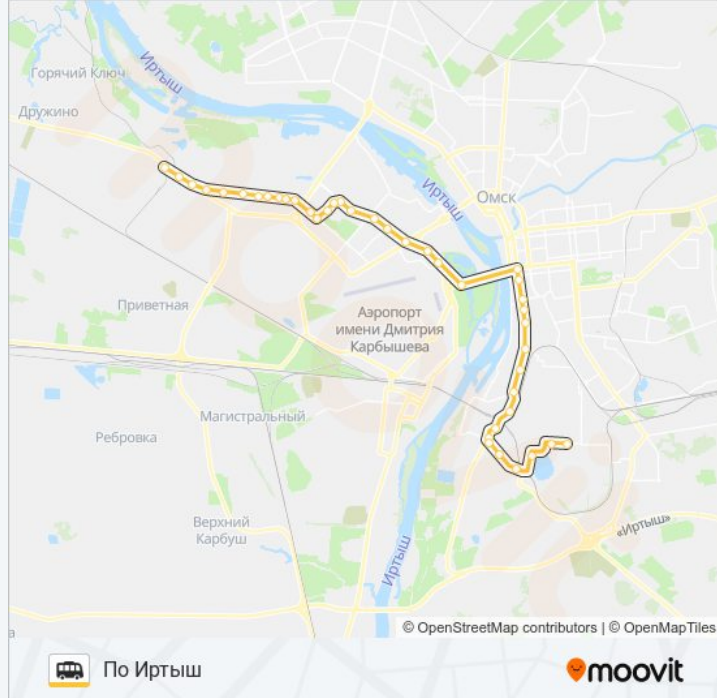

Направление: Дск-2

35 остановок

[ОТКРЫТЬ РАСПИСАНИЕ МАРШРУТА](#)

По Иртыш

Дк Им. Гуртьева

Ул. 2-Я Комсомольская

Ул. 6-Я Комсомольская

Ул. 6-Я Комсомольская

Информация о маршрутка 371

Направление: По Иртыш

Остановки: 40

Продолжительность поездки: 60 мин

Описание маршрута:

Школа милиции
Студенческая
Поворотная
Ул. Дмитриева
11-й микрорайон
Торговый город
Таксопарк
Парк Победы
Ленинградская площадь
Транспортная академия
Дом печати
Магазин Юный техник
Цирк
Площадь Серова
Ул. Рождественского
Техникум
Ул. 1-я Советская
Ул. 4-я Новая
Кинотеатр Мир
Кинотеатр Мир
Ул. 8-я Марьяновская
Ул. 14-я Марьяновская
Ул. 2-я Комсомольская
Дк им. Гуртьева
По Иртыш