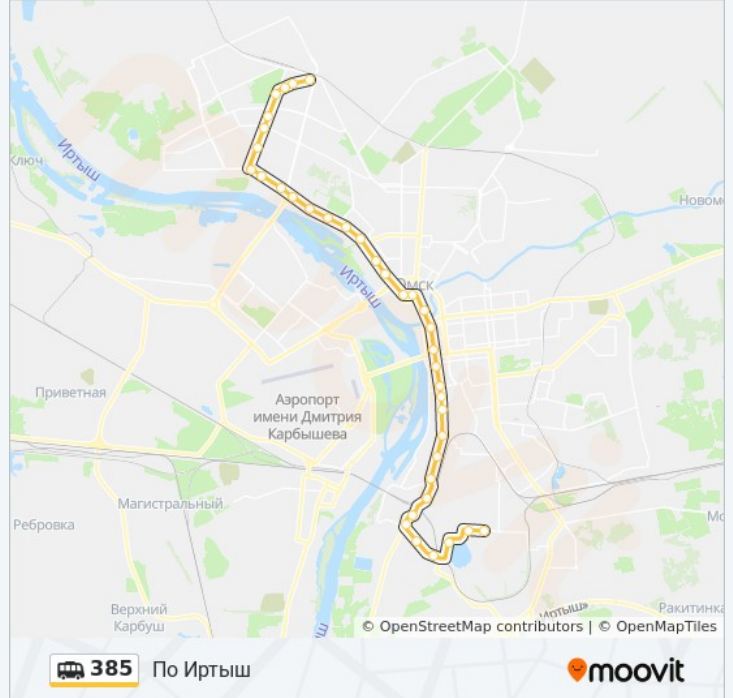

Информация о маршрутка 385

Направление: Ул. Стрельникова

Остановки: 37

Продолжительность поездки: 59 мин

Описание маршрута:

Транспортная Академия
Магазин Голубой Огонек
Детский Мир
Площадь Ленина
Дом Туриста
Главпочтамт
Кдц Им. Маяковского
Ул. Рабиновича
Сибзавод
Городок Водников
Старозагородная Роща
Дворец Творчества
Аграрный Университет
Телецентр
Сибади
Технический Университет
Кдц Кристалл
Студия Ермолаевой
Дк Химик
Ул. Энтузиастов
Сады
Ул. Коммунальная
Институт Газтехнология
Ул. Стрельникова