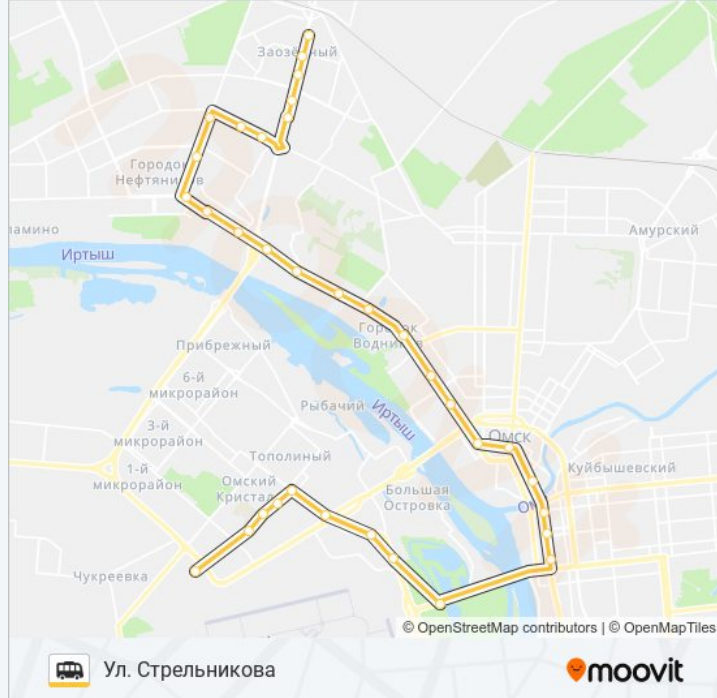

Старозагородная Роща

Дворец Творчества

Аграрный Университет

Телецентр

Сibaди

Технический Университет

Кдц Кристалл

Студия Ермолаевой

Дк Химик

Поликлиника №4

Ул. Волкова

Ул. Заозерная

Кинотеатр Первомайский

Первомайский Рынок

Ул. Бородина

Ул. Стрельникова

Расписание и схема движения маршрутка 416 доступны оффлайн в формате PDF на moovitapp.com. Используйте [приложение Moovit](#), чтобы увидеть время прибытия автобусов в реальном времени, режим работы метро и расписания поездов, а также пошаговые инструкции, как добраться в нужную точку Омска.

[О Moovit](#) • [Решения Мобильности как услуги (MaaS)](#) • [Поддерживаемые страны](#) • [Сообщество Мувитеров](#)

© 2024 Moovit - Все права защищены

Проверьте время прибытия в реальном времени