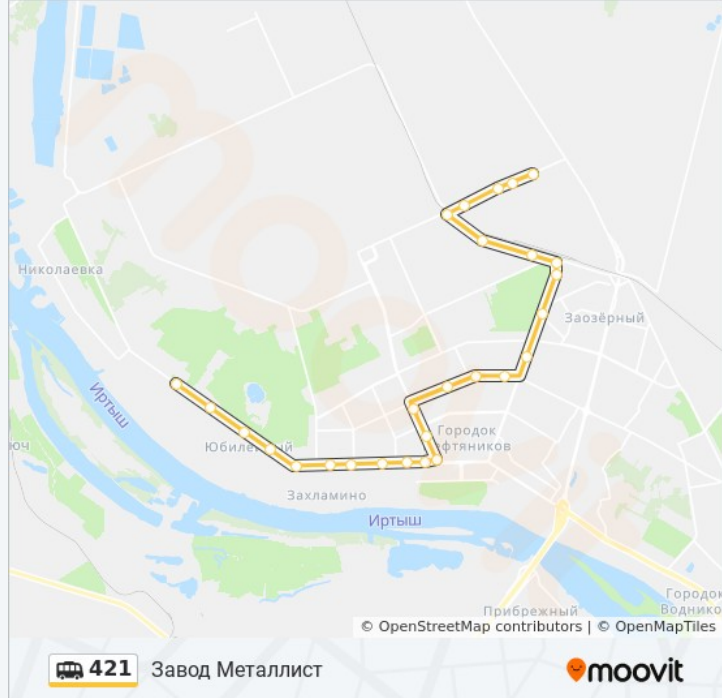

Информация о маршрутка 421

Направление: Завод Ск

Остановки: 27

Продолжительность поездки: 37 мин

Описание маршрута:

Оспк

Поворот

Станция Комбинатская

Озпм

Завод Орз

Ао Омский Каучук

Сму

Заводоуправление

Завод Ск

Расписание и схема движения маршрутка 421 доступны офлайн в формате PDF на moovitapp.com. Используйте [приложение Moovit](#), чтобы увидеть время прибытия автобусов в реальном времени, режим работы метро и расписания поездов, а также пошаговые инструкции, как добраться в нужную точку Омска.