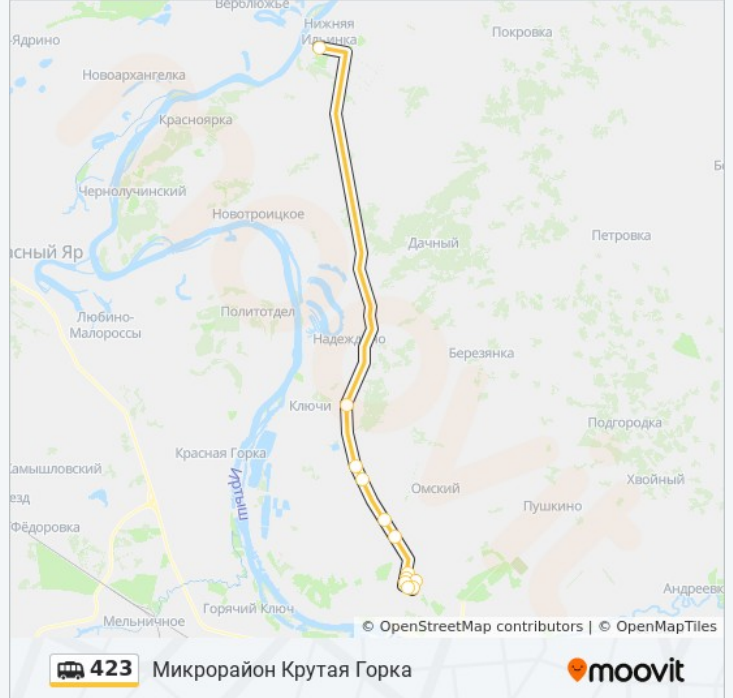

## Микрорайон Крутая Горка

[Использовать Приложение](#)

У маршрутка 423 (Микрорайон Крутая Горка) 2 поездки. По будням, расписание маршрута:

(1) Микрорайон Крутая Горка: 06:00 - 20:40 (2) Ул. Бархатовой: 06:00 - 20:40

Используйте приложение Moovit, чтобы найти ближайшую остановку маршрутка 423 и узнать, когда приходит маршрутка 423.

**Направление: Микрорайон Крутая Горка**

12 остановок

[ОТКРЫТЬ РАСПИСАНИЕ МАРШРУТА](#)

Микрорайон Крутая Горка Расписание поездки

понедельник	06:00 - 20:40
вторник	06:00 - 20:40
среда	06:00 - 20:40
четверг	06:00 - 20:40
пятница	06:00 - 20:40
суббота	06:00 - 20:40
воскресенье	06:00 - 20:40

**Информация о маршрутка 423****Направление:** Микрорайон Крутая Горка**Остановки:** 12**Продолжительность поездки:** 41 мин**Описание маршрута:**

**Направление: Ул. Бархатовой**

12 остановок

[ОТКРЫТЬ РАСПИСАНИЕ МАРШРУТА](#)