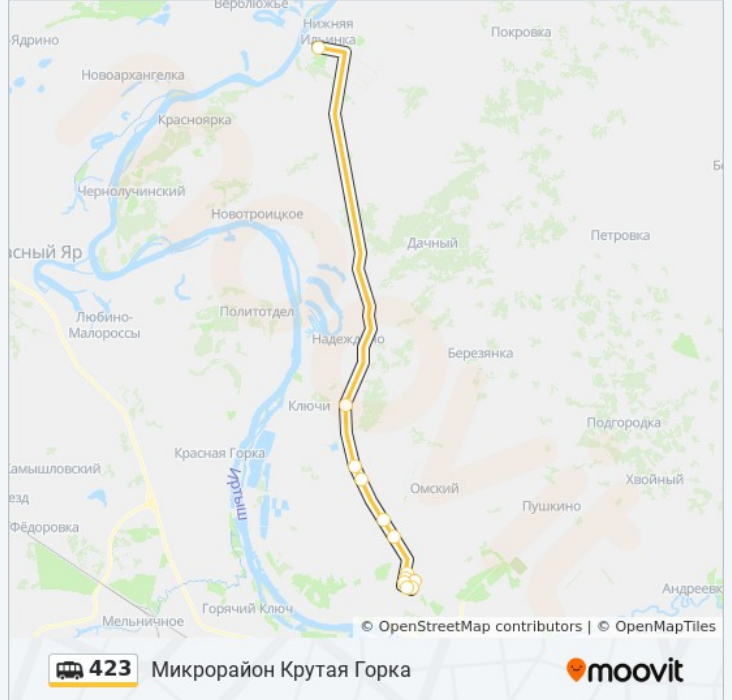

### Расписания маршрутка 423

Ул. Бархатовой Расписание поездки

понедельник	06:00 - 20:40
вторник	06:00 - 20:40
среда	06:00 - 20:40
четверг	06:00 - 20:40
пятница	06:00 - 20:40
суббота	06:00 - 20:40
воскресенье	06:00 - 20:40

### Информация о маршрутка 423

**Направление:** Ул. Бархатовой

**Остановки:** 12

**Продолжительность поездки:** 41 мин

**Описание маршрута:**

Расписание и схема движения маршрутка 423 доступны оффлайн в формате PDF на [moovitapp.com](https://moovitapp.com). Используйте [приложение Moovit](#), чтобы увидеть время прибытия автобусов в реальном времени, режим работы метро и расписания поездов, а также пошаговые инструкции, как добраться в нужную точку Омска.