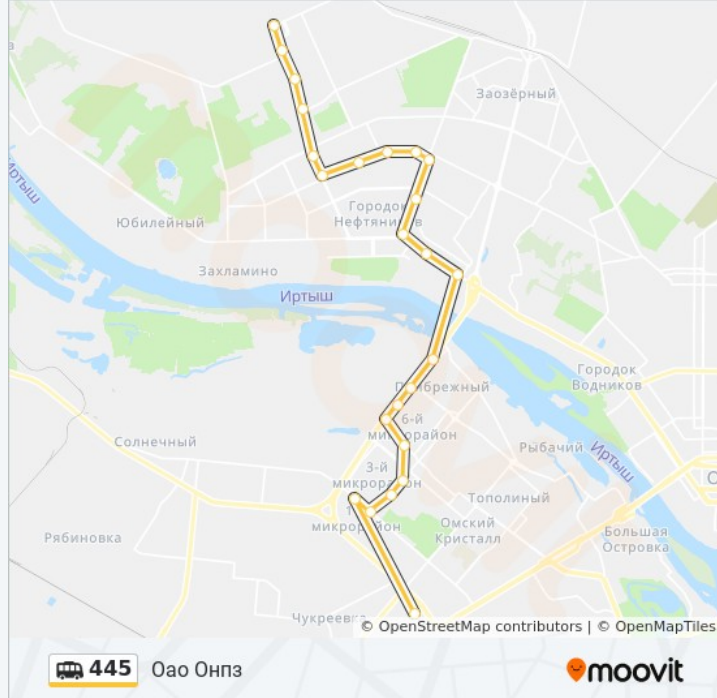

Направление: Оао Онпз

24 остановок

[ОТКРЫТЬ РАСПИСАНИЕ МАРШРУТА](#)

Стц Мега
Ул. Ватутина
Восточная
Ул. Путилова
Кинотеатр Иртыш
Левобережный Рынок
Автовокзал
Бульвар Зеленый
Заречная
Арена-Омск
Сибади
Технический Университет
Кдц Кристалл
Студия Ермолаевой
Дк Химик
Омц Химик
Дк Звездный
Хлебозавод
Площадь Лицкевича
Пос. Ермак
Мпатп-7

Информация о маршрутка 445

Направление: Ул. Лукашевича

Остановки: 20

Продолжительность поездки: 35 мин

Описание маршрута:

Ул. Лукашевича

Стц Мега

Расписание и схема движения маршрутка 445 доступны оффлайн в формате PDF на moovitapp.com. Используйте [приложение Moovit](#), чтобы увидеть время прибытия автобусов в реальном времени, режим работы метро и расписания поездов, а также пошаговые инструкции, как добраться в нужную точку Омска.