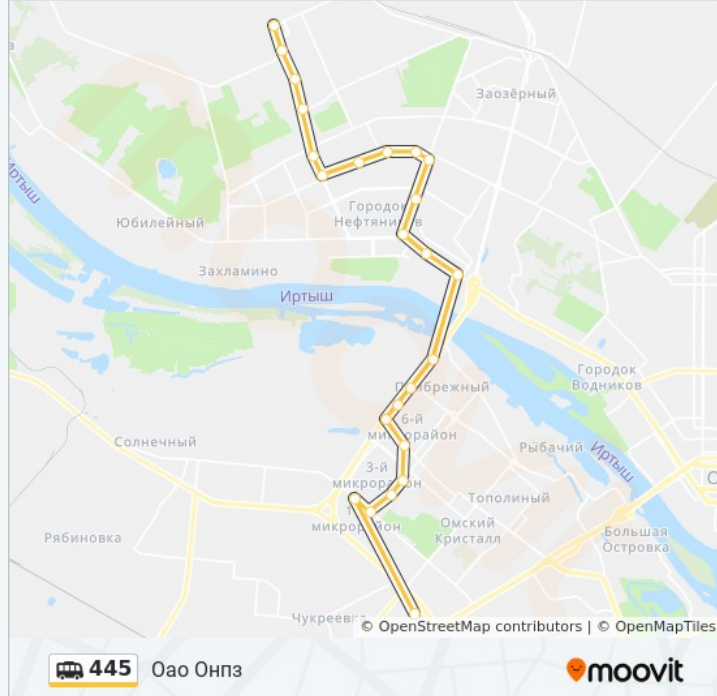

Направление: Оао Онпз

24 остановок

[ОТКРЫТЬ РАСПИСАНИЕ МАРШРУТА](#)

Стц Мега
Ул. Ватутина
Восточная
Ул. Путилова
Кинотеатр Иртыш
Левобережный Рынок
Автовокзал
Бульвар Зеленый
Заречная
Арена-Омск
Сибади
Технический Университет
Кдц Кристалл
Студия Ермолаевой
Дк Химик
Омц Химик
Дк Звездный
Хлебозавод
Площадь Лицкевича
Пос. Ермак
Мпатп-7

Информация о маршрутка 445**Направление:** Оао Онпз**Остановки:** 24**Продолжительность поездки:** 38 мин**Описание маршрута:**

Спецавтоматика

По Нефтехимавтоматика

Оао Онпз

Направление: Ул. Лукашевича

20 остановок

Информация о маршрутка 445

Направление: Ул. Лукашевича

Остановки: 20

Продолжительность поездки: 35 мин

Описание маршрута:

Ул. Лукашевича

Стц Мега

Расписание и схема движения маршрутка 445 доступны оффлайн в формате PDF на moovitapp.com. Используйте [приложение Moovit](#), чтобы увидеть время прибытия автобусов в реальном времени, режим работы метро и расписания поездов, а также пошаговые инструкции, как добраться в нужную точку Омска.