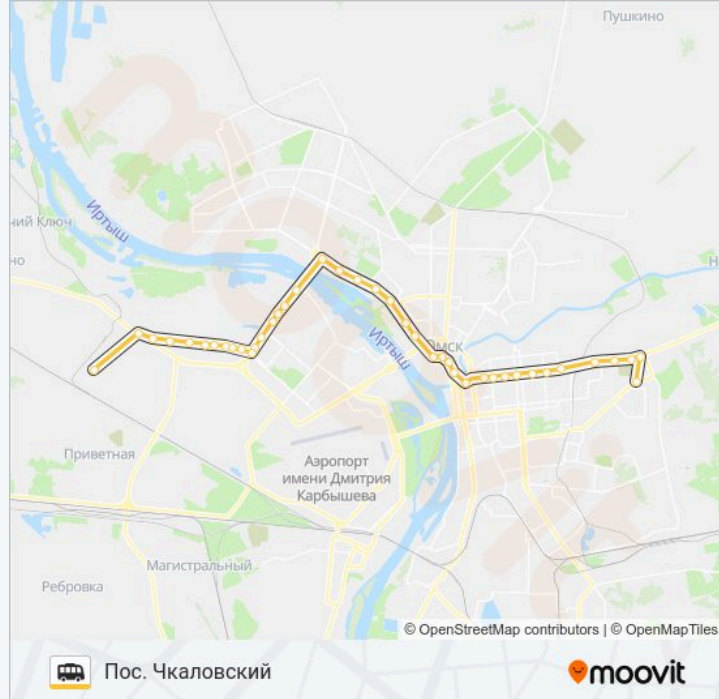

Госпиталь

Дом Туриста

Театральная Площадь

Ул. Декабристов

Городской Музей

6-Я Линия

9-Я Линия

16-Я Линия

20-Я Линия

25-Я Линия

Патп-1

Автосервис

Овощная База

Опогат-9

Пос. Чкаловский

Направление: Ул. Багнюка

40 остановок

[ОТКРЫТЬ РАСПИСАНИЕ МАРШРУТА](#)

Пос. Чкаловский

Опогат-9

Овощная База

Автосервис

Патп-1

Релеро