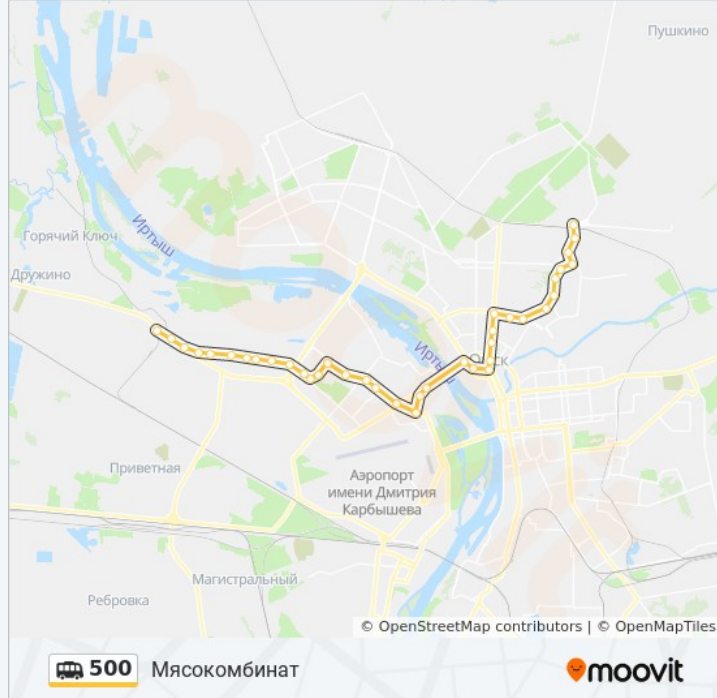

Восточная

Ул. Путилова

Кинотеатр Иртыш

Школа милиции

Студенческая

Поворотная

Ул. Дмитриева

11-Й Микрорайон

Торговый Город

Амбулатория

Ул. 3-Я Енисейская

Библиотека Им. Пушкина

Кдц Им. Маяковского

Главпочтамт

Тк Флагман

Ул. Фрунзе

Ул. Яковлева

Завод Им. Куйбышева

Ул. 7-Я Северная

Ул. Красный Пахарь

Рэо Гаи

Лдс Им. Фетисова

Школа

Ул. Челюскинцев

Магазин Заря

Ул. Багратиона

Амурский Рынок

Ул. 21-Я Амурская

Школа

Тк Лента