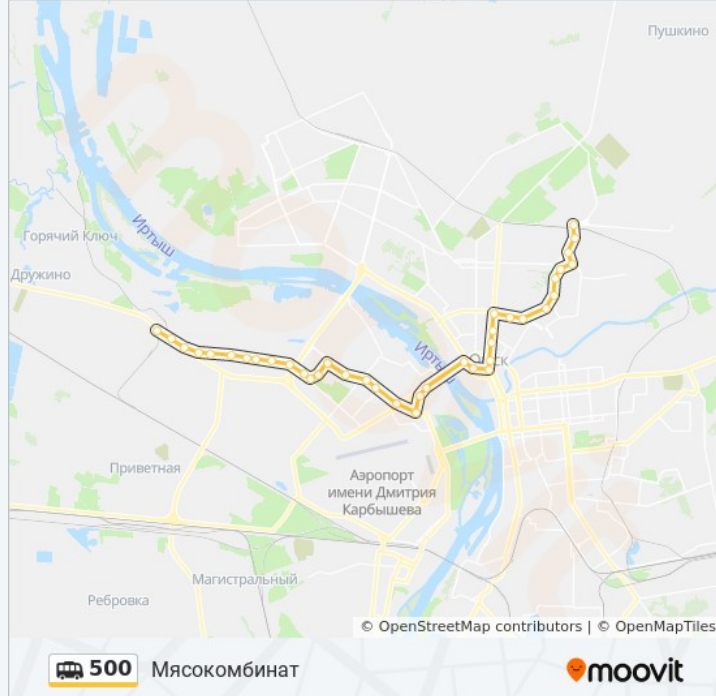

Направление: Мясокомбинат

38 остановок

[ОТКРЫТЬ РАСПИСАНИЕ МАРШРУТА](#)

Тк Лента
Школа
Ул. 21-Я Амурская
Ул. Багратиона
Магазин Заря
Ул. Челюскинцев
Школа
Лдс Им. Фетисова
Рэо Гаи
17-Й Военный Городок
Ул. 7-Я Северная
Завод Им. Куйбышева
Ул. Яковлева
Ул. Фрунзе
Главпочтамт
Кдц Им. Маяковского
По Требованию
Ул. 3-Я Енисейская
Амбулатория
Торговый Город
11-Й Микрорайон

Информация о маршрутка 500

Направление: Мясокомбинат

Остановки: 38

Продолжительность поездки: 54 мин

Описание маршрута:

Ул. Дмитриева
Поворотная
Студенческая
Кинотеатр Иртыш
Ул. Путилова
Восточная
Ул. Ватутина
Универсам
Тк Оазис
Ул. Дианова
Ул. Звездная
Ул. Комкова
Дорстрой
Пос. Солнечный
Ммт
Мясокомбинат
Дск-2

Направление: Тк Лента

42 остановок

[ОТКРЫТЬ РАСПИСАНИЕ МАРШРУТА](#)

Дск-2
Мясокомбинат
Ммт
Пос. Солнечный
Дорстрой
Ул. Комкова
Ул. Звездная
Ул. Дианова
Тк Оазис
Лесной Проезд
Универсам
Ул. Ватутина

Расписания маршрутка 500

Направление: Тк Лента

Остановки: 42

Продолжительность поездки: 55 мин

Описание маршрута:

Восточная

Ул. Путилова

Кинотеатр Иртыш

Школа милиции