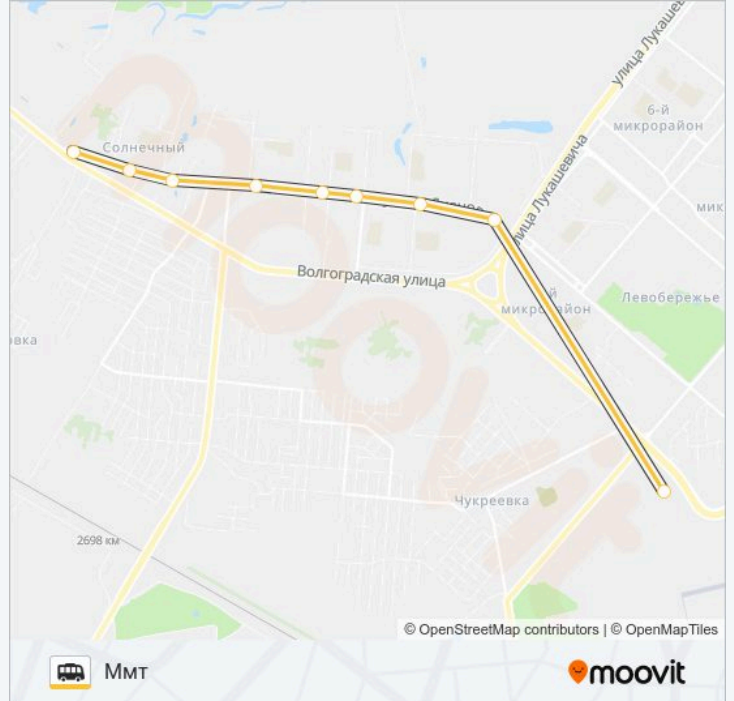

**Направление: Ммт**

9 остановок

[ОТКРЫТЬ РАСПИСАНИЕ МАРШРУТА](#)

Стц Мега

Универсам

Тк Оазис

Ул. Дианова

Ул. Звездная

Ул. Комкова

Дорстрой

Пос. Солнечный

Ммт

**Расписания маршрутка 511**

Ммт Расписание поездки

понедельник	07:00 - 20:48
вторник	07:00 - 20:48
среда	07:00 - 20:48
четверг	07:00 - 20:48
пятница	07:00 - 20:48
суббота	07:00 - 20:48
воскресенье	07:00 - 20:48

## Направление: Универсам

10 остановок

[ОТКРЫТЬ РАСПИСАНИЕ МАРШРУТА](#)

Ммт

Пос. Солнечный

Дорстрой

Ул. Комкова

Ул. Звездная

Ул. Дианова

Тк Оазис

Лесной Проезд

Универсам

Стц Мега