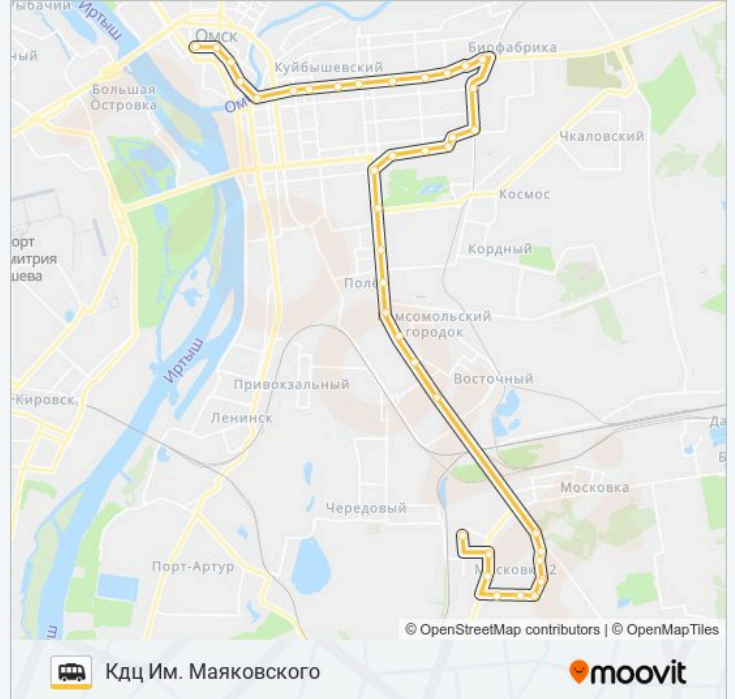

**Информация о маршрутка 313 (С)****Направление:** Кдц Им. Маяковского**Остановки:** 39**Продолжительность поездки:** 46 мин**Описание маршрута:**

Ифк

25-Я Линия

Ул. 3-Й Разъезд

Трамвайное Кольцо

Завод Им. Попова

Релеро

25-Я Линия

20-Я Линия

16-Я Линия

9-Я Линия

6-Я Линия

Городской Музей

Ул. Декабристов

### Направление: Строительный Рынок Южный

38 остановок

[ОТКРЫТЬ РАСПИСАНИЕ МАРШРУТА](#)

Кдц Им. Маяковского

Главпочтамт

Госпиталь

Дом Туриста

Театральная Площадь