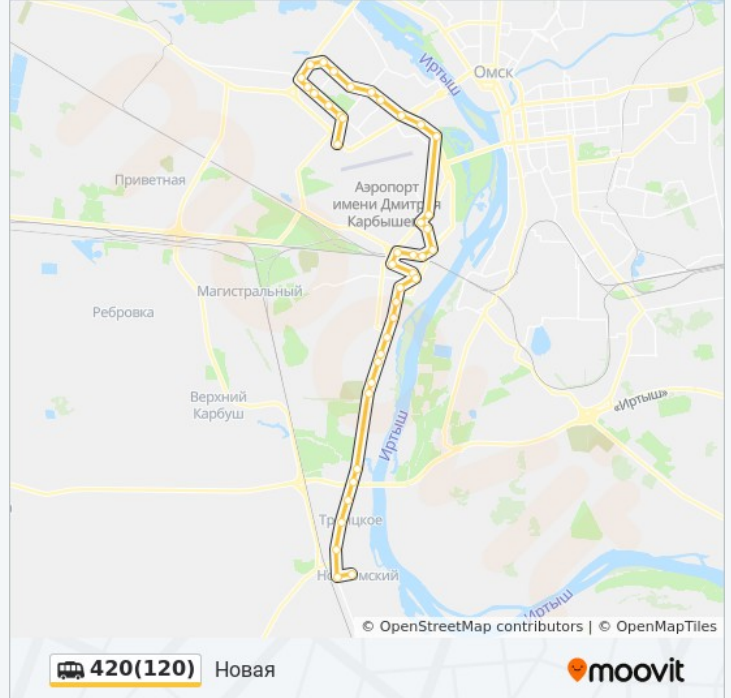

Информация о маршрутка 420(120)**Направление:** Новая**Остановки:** 41**Продолжительность поездки:** 62 мин**Описание маршрута:**

Ул. Володарского

Поликлиника

Ул. Авиационная

Аэропорт Местных Линий

Таксопарк

Торговый Город

11-Й Микрорайон

Ул. Дмитриева

Поворотная

Студенческая

Левобережный Рынок

Автовокзал

Проспект Комарова

Ул. Лукашевича

Ул. Ватутина

Восточная

Автобаза

Троллейбусное Депо

Новая

Стц Мега

 **420(120)** Новая

Направление: Пос. Новоомский

38 остановок

[ОТКРЫТЬ РАСПИСАНИЕ МАРШРУТА](#)

Стц Мега

Троллейбусное Депо

Автобаза

Дворец Молодежи

Восточная