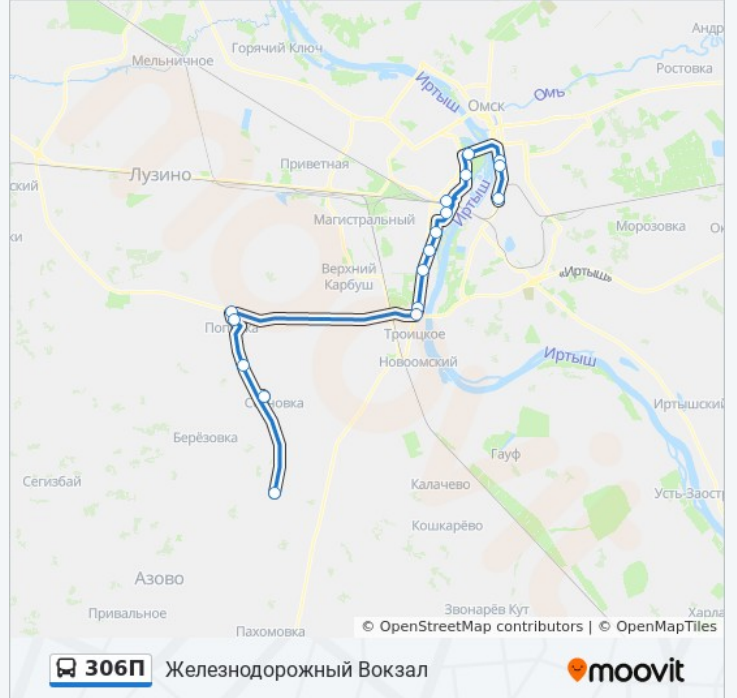

306П

Железнодорожный Вокзал

Использовать Приложение

У автобус 306П (Железнодорожный Вокзал) 2 поездки. По будням, расписание маршрута:

(1) Железнодорожный Вокзал: 08:10 - 18:40 (2) Новинка: 06:50 - 17:20

Используйте приложение Moovit, чтобы найти ближайшую остановку автобус 306П и узнать, когда приходит автобус 306П.

Направление: Железнодорожный Вокзал

17 остановок

[ОТКРЫТЬ РАСПИСАНИЕ МАРШРУТА](#)

Новинка
Сосновка
Тулумбай (Заезд)
Поповка (Заезд)
Поповка (Трасса)
Пост Гаи
Дорстрой
Механический Завод
Магазин
Ул. Нефтебаза
Кировский Исполком
Техникум
Больница
Парк Победы
Дом Печати
Магазин Юный Техник
Железнодорожный Вокзал

Информация о автобус 306П**Направление:** Железнодорожный Вокзал**Остановки:** 17**Продолжительность поездки:** 49 мин**Описание маршрута:**

Направление: Новинка

19 остановок

[ОТКРЫТЬ РАСПИСАНИЕ МАРШРУТА](#)