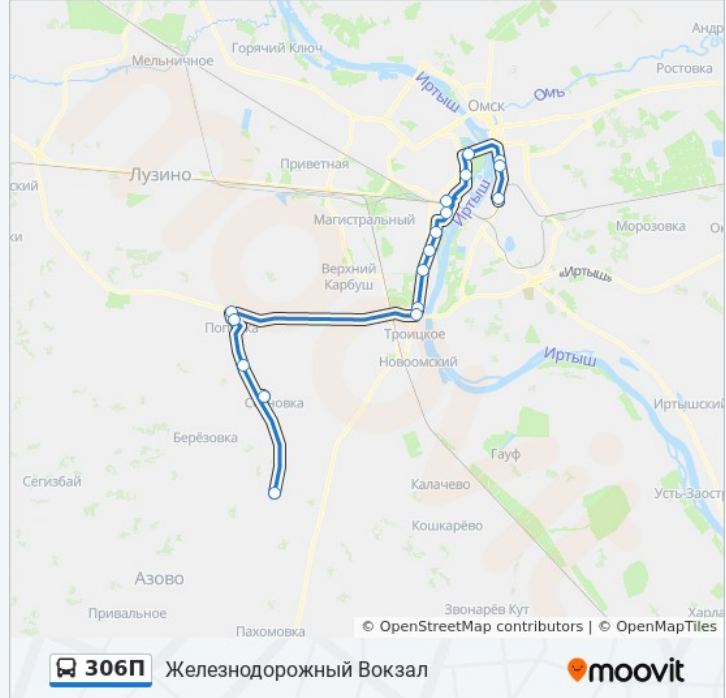

306П

Железнодорожный Вокзал

Использовать Приложение

У автобус 306П (Железнодорожный Вокзал) 2 поездки. По будням, расписание маршрута:

(1) Железнодорожный Вокзал: 08:10 - 18:40 (2) Новинка: 06:50 - 17:20

Используйте приложение Moovit, чтобы найти ближайшую остановку автобус 306П и узнать, когда приходит автобус 306П.

Тулумбай (Заезд)

Сосновка

Расписания автобус 306П

Новинка Расписание поездки

понедельник	Не Работает
вторник	06:50 - 17:20
среда	Не Работает
четверг	06:50 - 17:20
пятница	Не Работает
суббота	06:50 - 17:20
воскресенье	Не Работает

Информация о автобус 306П

Направление: Новинка

Остановки: 19

Продолжительность поездки: 56 мин

Описание маршрута:

Расписание и схема движения автобус 306П доступны оффлайн в формате PDF на moovitapp.com. Используйте [приложение Moovit](#), чтобы увидеть время прибытия автобусов в реальном времени, режим работы метро и расписания поездов, а также пошаговые инструкции, как добраться в нужную точку Омска.