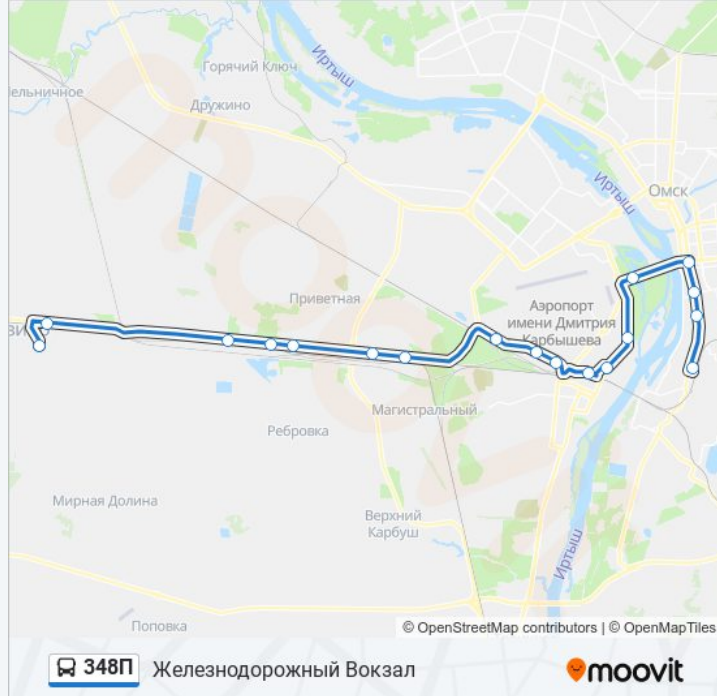

348П

Железнодорожный Вокзал

Использовать Приложение

У автобус 348П (Железнодорожный Вокзал) 2 поездки. По будням, расписание маршрута:

(1) Железнодорожный Вокзал: 07:15 - 18:20 (2) Пятилетка: 06:00 - 17:00

Используйте приложение Moovit, чтобы найти ближайшую остановку автобус 348П и узнать, когда приходит автобус 348П.

Направление: Железнодорожный Вокзал

18 остановок

[ОТКРЫТЬ РАСПИСАНИЕ МАРШРУТА](#)

Хлебозавод
Станция Лузино
С. Ребровка
Интернат
Станция Входная
Подстанция
2888-й Км
Облколхозстрой
Ул. Ключевая
Магазин
Техникум
Ул. Володарского
Завод Гражданской Авиации
Парк Победы
Ленинградская Площадь
Дом Печати
Цирк
Железнодорожный Вокзал

Информация о автобус 348П**Направление:** Железнодорожный Вокзал**Остановки:** 18**Продолжительность поездки:** 46 мин**Описание маршрута:**

Направление: Пятилетка

19 остановок

[ОТКРЫТЬ РАСПИСАНИЕ МАРШРУТА](#)