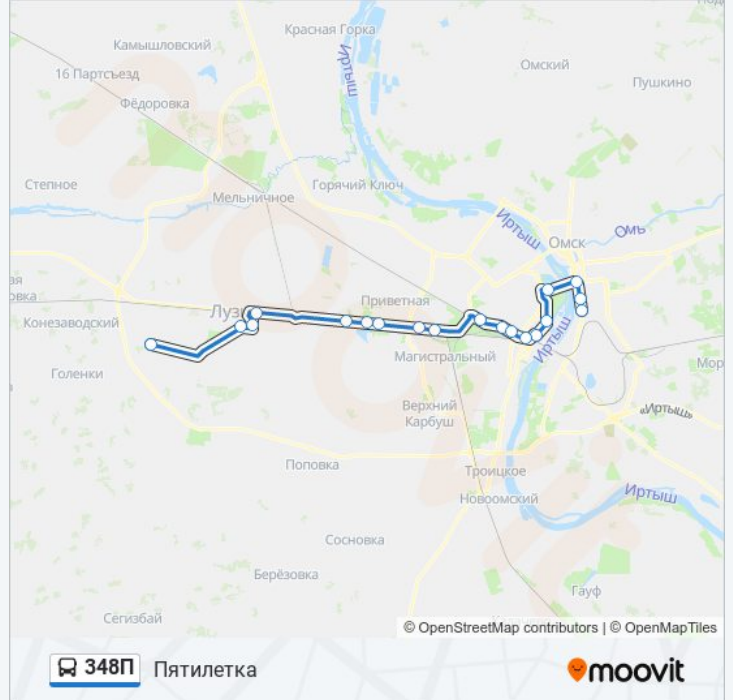

Информация о автобус 348П

Направление: Пятилетка

Остановки: 19

Продолжительность поездки: 42 мин

Описание маршрута:

Пятилетка

Расписание и схема движения автобус 348П доступны офлайн в формате PDF на moovitapp.com. Используйте [приложение Moovit](#), чтобы увидеть время прибытия автобусов в реальном времени, режим работы метро и расписания поездов, а также пошаговые инструкции, как добраться в нужную точку Омска.