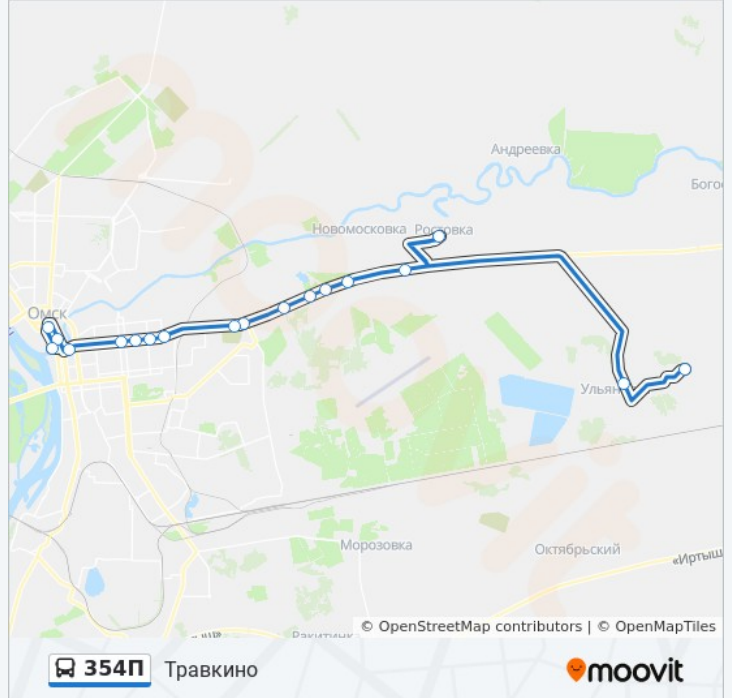

**Направление: Травкино**

18 остановок

[ОТКРЫТЬ РАСПИСАНИЕ МАРШРУТА](#)

Ул. Партизанская

Площадь Победы

Дом Туриста

Театральная Площадь

9-Я Линия

Карьер

Сады Сатурн

С. Ростовка

Ульяновка

Травкино

**Расписания автобус 354П**

Травкино Расписание поездки

понедельник	17:30
вторник	17:30
среда	17:30
четверг	17:30
пятница	17:30
суббота	17:30
воскресенье	17:30

**Информация о автобус 354П****Направление:** Травкино**Остановки:** 18**Продолжительность поездки:** 43 мин**Описание маршрута:**

**Направление: Ул. Партизанская**

15 остановок

[ОТКРЫТЬ РАСПИСАНИЕ МАРШРУТА](#)