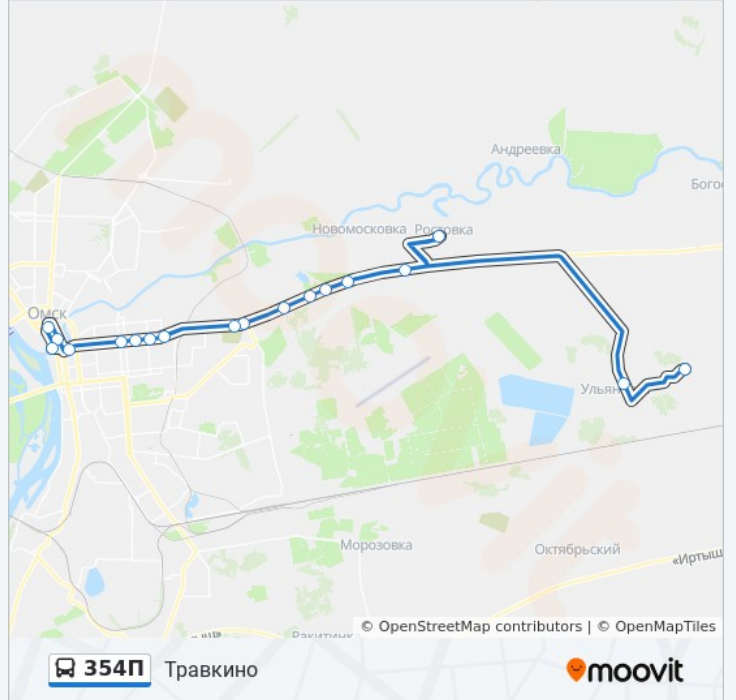

**Информация о автобус 354П****Направление:** Травкино**Остановки:** 18**Продолжительность поездки:** 43 мин**Описание маршрута:**

**Направление: Ул. Партизанская**

15 остановок

[ОТКРЫТЬ РАСПИСАНИЕ МАРШРУТА](#)

Овощная База

25-Я Линия

20-Я Линия

16-Я Линия

9-Я Линия

Театральная Площадь

Ул. Партизанская

### Расписания автобус 354П

Ул. Партизанская Расписание поездки

понедельник	07:30 - 18:25
вторник	07:30 - 18:25
среда	07:30 - 18:25
четверг	07:30 - 18:25
пятница	07:30 - 18:25
суббота	07:30 - 18:25
воскресенье	07:30 - 18:25

### Информация о автобус 354П

**Направление:** Ул. Партизанская

**Остановки:** 15

**Продолжительность поездки:** 28 мин

**Описание маршрута:**

Расписание и схема движения автобус 354П доступны оффлайн в формате PDF на [moovitapp.com](https://moovitapp.com). Используйте [приложение Moovit](#), чтобы увидеть время прибытия автобусов в реальном времени, режим работы метро и расписания поездов, а также пошаговые инструкции, как добраться в нужную точку Омска.