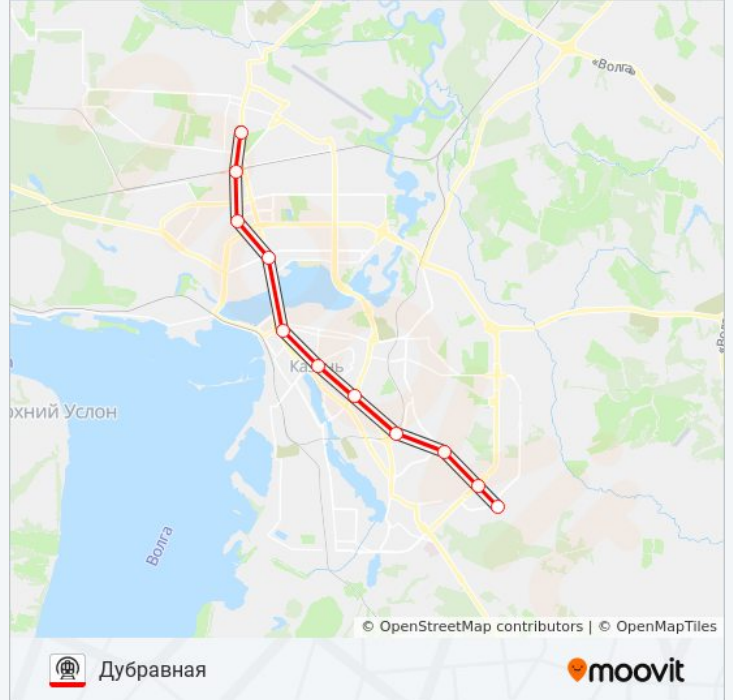

Расписание и схема движения метро ЦЕНТРАЛЬНАЯ ЛИНИЯ доступны оффлайн в формате PDF на moovitapp.com. Используйте [приложение Moovit](#), чтобы увидеть время прибытия автобусов в реальном времени, режим работы метро и расписания поездов, а также пошаговые инструкции, как добраться в нужную точку Казани.

[О Moovit](#) • [Решения Мобильности как услуги (MaaS)](#) • [Поддерживаемые страны](#) • [Сообщество Мувитеров](#)

© 2023 Moovit - Все права защищены

Проверьте время прибытия в реальном времени