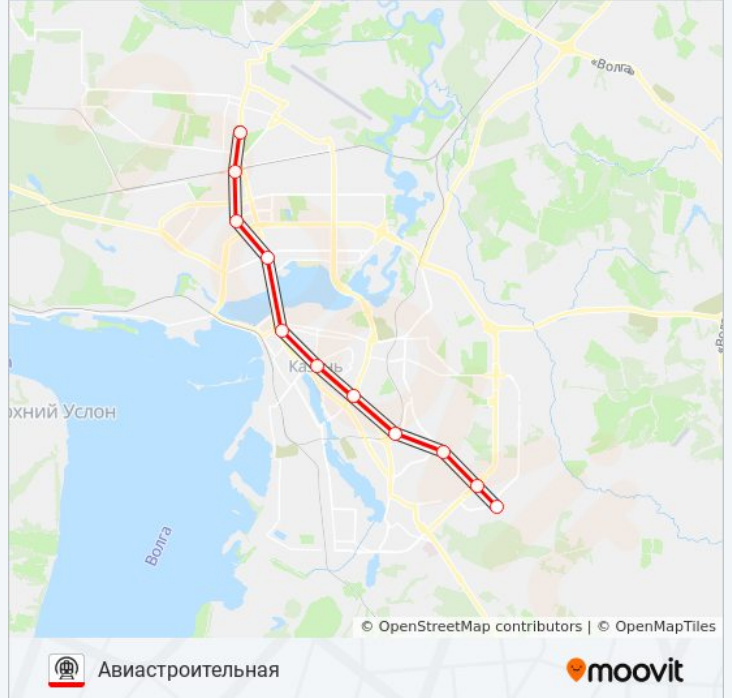

 ЦЕНТРАЛЬНАЯ ЛИНИЯ

Авиастроительная

[Открыть На Сайте](#)

У метро ЦЕНТРАЛЬНАЯ ЛИНИЯ (Авиастроительная) 2 поездов. По будням, расписание маршрута:

(1) Авиастроительная: 0:00 - 23:56 (2) Дубравная: 0:00 - 23:56

Используйте приложение Moovit, чтобы найти ближайшую остановку метро ЦЕНТРАЛЬНАЯ ЛИНИЯ и узнать, когда приходит Метро ЦЕНТРАЛЬНАЯ ЛИНИЯ.

Направление: Авиастроительная

11 остановок

[ОТКРЫТЬ РАСПИСАНИЕ МАРШРУТА](#)

Дубравная
Проспект Победы
Горки
Аметьево
Суконная Слобода
Площадь Тукая
Кремлевская
Козья Слобода
Яшьлек
Северный Вокзал
Авиастроительная

Расписания метро ЦЕНТРАЛЬНАЯ ЛИНИЯ

Авиастроительная Расписание поездки

Направление: Дубравная

11 остановок

[ОТКРЫТЬ РАСПИСАНИЕ МАРШРУТА](#)

Авиастроительная

Северный Вокзал

Яшьлек

Козья Слобода

Кремлевская