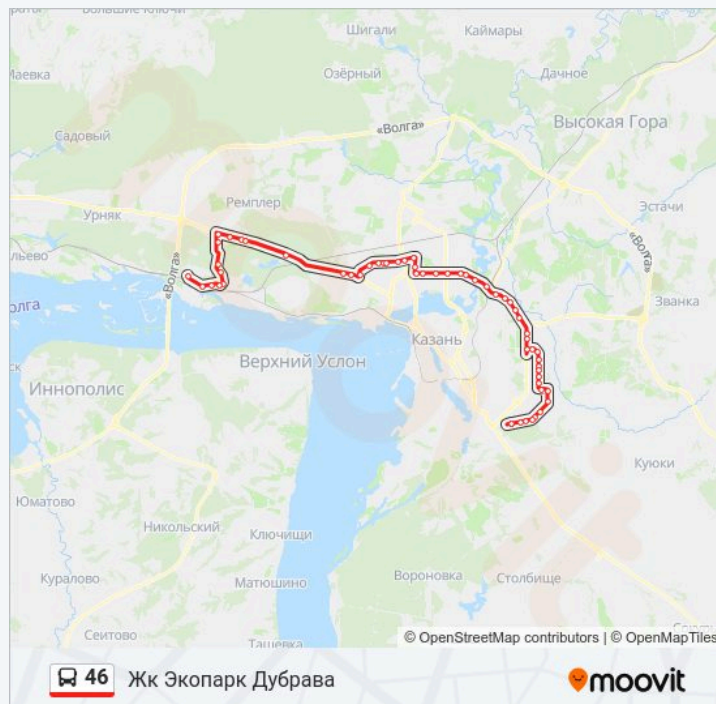

### Информация о автобус 46

**Направление:** Жк Экопарк Дубрава

**Остановки:** 57

**Продолжительность поездки:** 91 мин

**Описание маршрута:**

Ул. Мусина-4

Ул. Ф.Амирхана-3

Ул. Адоратского