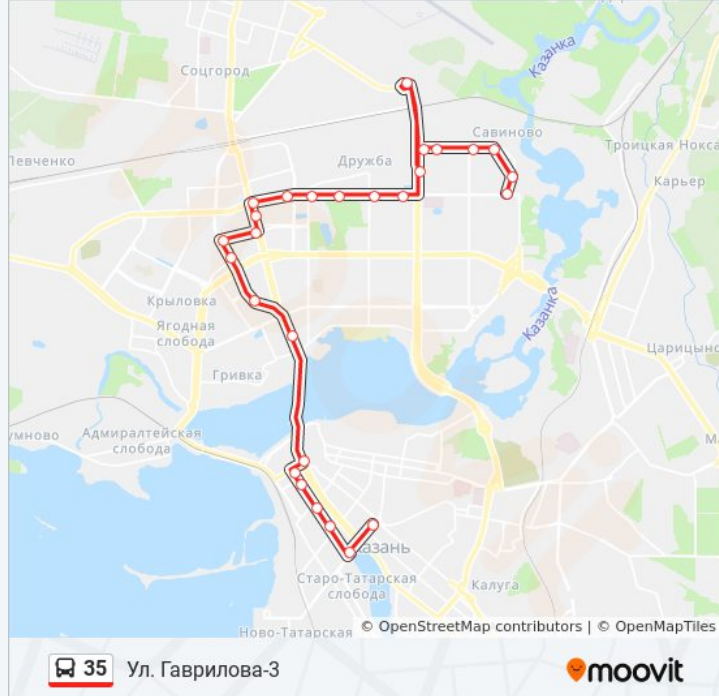

Информация о автобусе 35

Направление: Ул. Гаврилова-3

Остановки: 27

Продолжительность поездки: 39 мин

Описание маршрута:

39-й Квартал

Библиотека

Уфмс

Авторынок

25-й Квартал

Жилой Массив Брикетный

Жилой Массив Савиново

Мжк

Ул. Гаврилова-3

Расписание и схема движения автобуса 35 доступны оффлайн в формате PDF на moovitapp.com. Используйте [приложение Moovit](#), чтобы увидеть время прибытия автобусов в реальном времени, режим работы метро и расписания поездов, а также пошаговые инструкции, как добраться в нужную точку Казани.