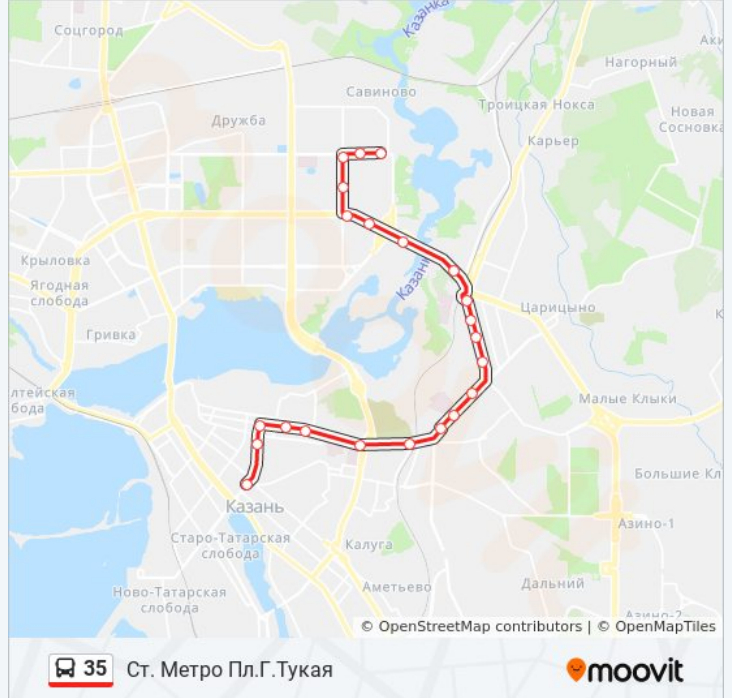

35

Ст. Метро Пл.Г.Тукая

Использовать Приложение

У автобуса 35 (Ст. Метро Пл.Г.Тукая) 2 поездки. По будням, расписание маршрута:

(1) Ст. Метро Пл.Г.Тукая: 06:30 - 21:26 (2) Ул. Гаврилова-3: 07:10 - 22:06

Используйте приложение Moovit, чтобы найти ближайшую остановку автобуса 35 и узнать, когда приходит Автобус 35.

Направление: Ст. Метро Пл.Г.Тукая

22 остановок

[ОТКРЫТЬ РАСПИСАНИЕ МАРШРУТА](#)

Ул. Гаврилова-3
Ул. Ак.Лаврентьева
Роддом
Универсам 1-1
Ул. Адоратского
Ул. Гаврилова
Футбольный Стадион Казань-Арена-1
Ветеринарная Академия
Ул. Ак.Арбузова-4
Национальный Архив
Ул. А.Попова
Ул. Пионерская
Советская Площадь
Октябрьский Городок
Кооперативный Институт
Ул. Абжалилова
Цпкио Им. Горького
Ул. Толстого
Ул. Гоголя
Пл. Свободы
Университет

Информация о автобусе 35**Направление:** Ст. Метро Пл.Г.Тукая**Остановки:** 22**Продолжительность поездки:** 33 мин**Описание маршрута:**

Ст. Метро Пл.Г.Тукая

Направление: Ул. Гаврилова-3

27 остановок

[ОТКРЫТЬ РАСПИСАНИЕ МАРШРУТА](#)

Жилой Массив Дружба-1

Ул. Маршала Чуйкова

Расписания автобуса 35

Ул. Гаврилова-3 Расписание поездки

понедельник	07:10 - 22:06
вторник	07:10 - 22:06
среда	07:10 - 22:06
четверг	07:10 - 22:06
пятница	07:10 - 22:06
суббота	06:42 - 22:15
воскресенье	06:42 - 22:15