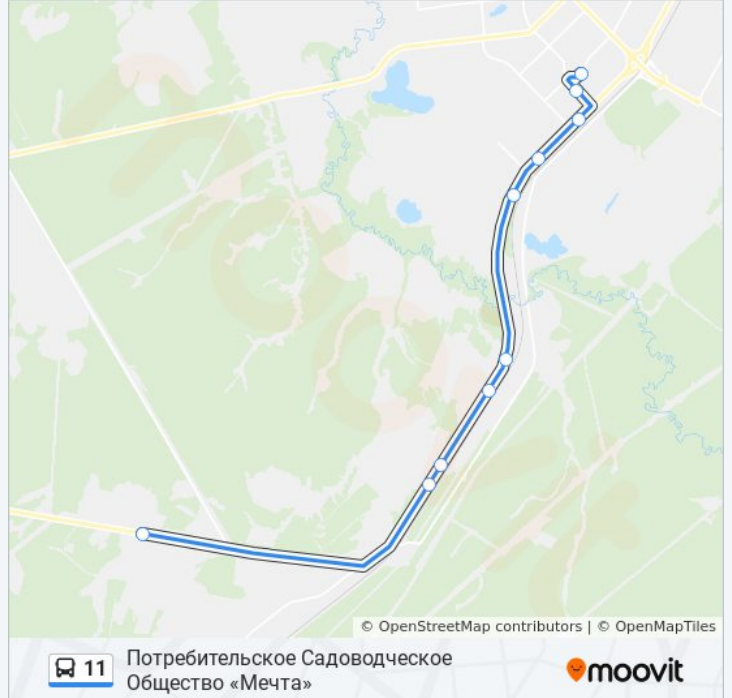

### Информация о автобусе 11

**Направление:** Потребительское Садоводческое  
Общество «Мечта»

**Остановки:** 10

**Продолжительность поездки:** 35 мин

**Описание маршрута:**

## Направление: Улица Новоселов

8 остановок

[ОТКРЫТЬ РАСПИСАНИЕ МАРШРУТА](#)

Потребительское Садоводческое Общество  
«Мечта»

Посёлок Мк-102

Посёлок Мк-15

Посёлок Смп-329

Микрорайон П-12

Микрорайон П-3

Улица Магистральная

Улица Новосёлов