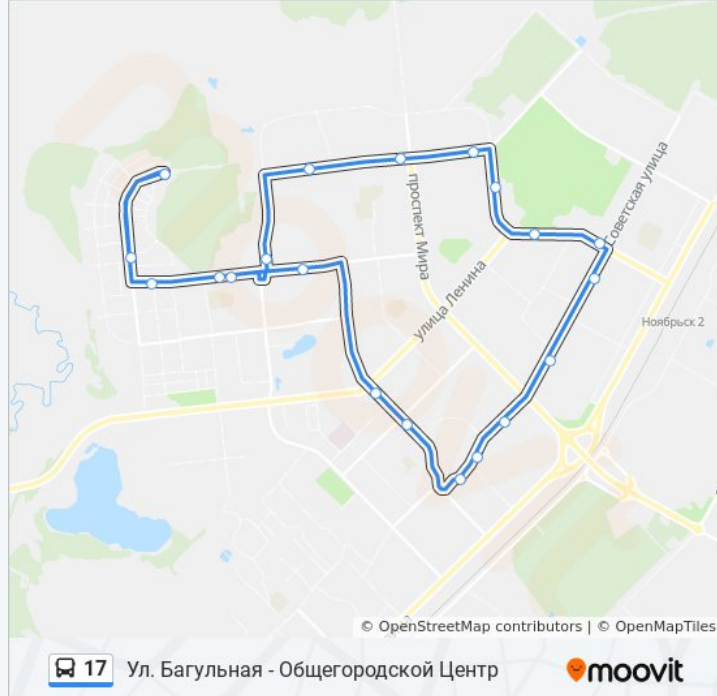

Улица Шевченко

Улица Уренгойская

Сосновый Переулок

Улица Багульная

Расписание и схема движения автобуса 17 доступны оффлайн в формате PDF на moovitapp.com. Используйте [приложение Moovit](#), чтобы увидеть время прибытия автобусов в реальном времени, режим работы метро и расписания поездов, а также пошаговые инструкции, как добраться в нужную точку Ноябрьска.

[О Moovit](#) • [Решения Мобильности как услуги (MaaS)](#) • [Поддерживаемые страны](#) • [Сообщество Мувитеров](#)

© 2023 Moovit - Все права защищены

**Проверьте время прибытия
в реальном времени**