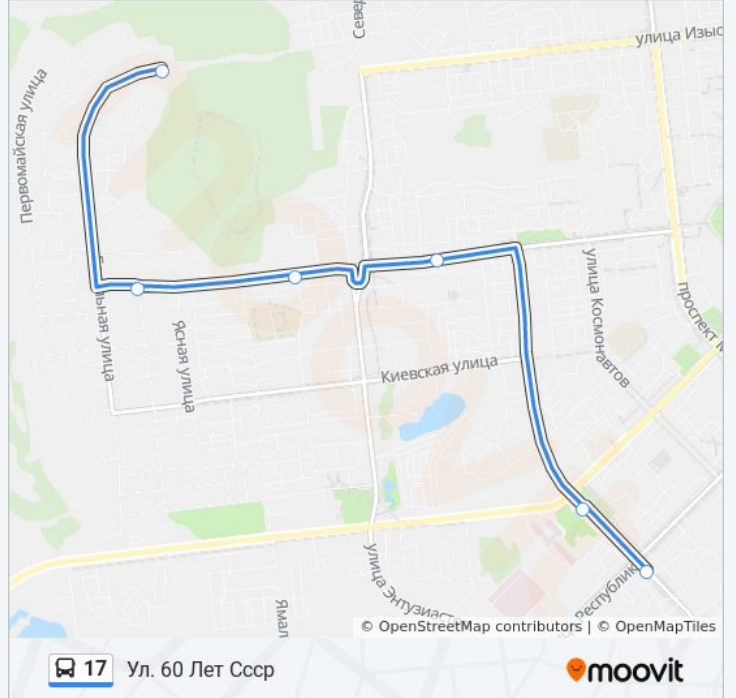

Используйте приложение Moovit, чтобы найти ближайшую остановку автобуса 17 и узнать, когда приходит Автобус 17.

**Направление: Ул. 60 Лет Ссср**

6 остановок

[ОТКРЫТЬ РАСПИСАНИЕ МАРШРУТА](#)

Улица Багульная

Улица Ягельная

Улица Уренгойская

Детский Сад Волошка

Центральная Городская Больница

Улица 60 Лет Ссср

**Расписания автобуса 17**

Ул. 60 Лет Ссср Расписание поездки

понедельник	10:00 - 19:35
вторник	10:00 - 19:35
среда	10:00 - 19:35
четверг	10:00 - 19:35
пятница	10:00 - 19:35
суббота	10:00 - 19:35
воскресенье	10:00 - 19:35

**Информация о автобусе 17****Направление:** Ул. 60 Лет Ссср**Остановки:** 6**Продолжительность поездки:** 12 мин**Описание маршрута:**

**Направление: Ул. Багульная -  
Общегородской Центр**

21 остановок

[ОТКРЫТЬ РАСПИСАНИЕ МАРШРУТА](#)

- Улица Багульная
- Улица Ягельная
- Улица Уренгойская
- Детский Сад Волошка
- Центральная Городская Больница
- Улица 60 Лет Ссср
- Площадь Опалённой Юности
- Общественный Центр 1
- Улица Советская
- Общественный Центр 3
- Музейный Ресурсный Центр
- Общегородской Центр
- Городской Парк
- Улица 40 Лет Победы
- Колледж Профессиональных И Информационных Технологий
- Улица Изыскателей
- Детский Сад Звёздочка