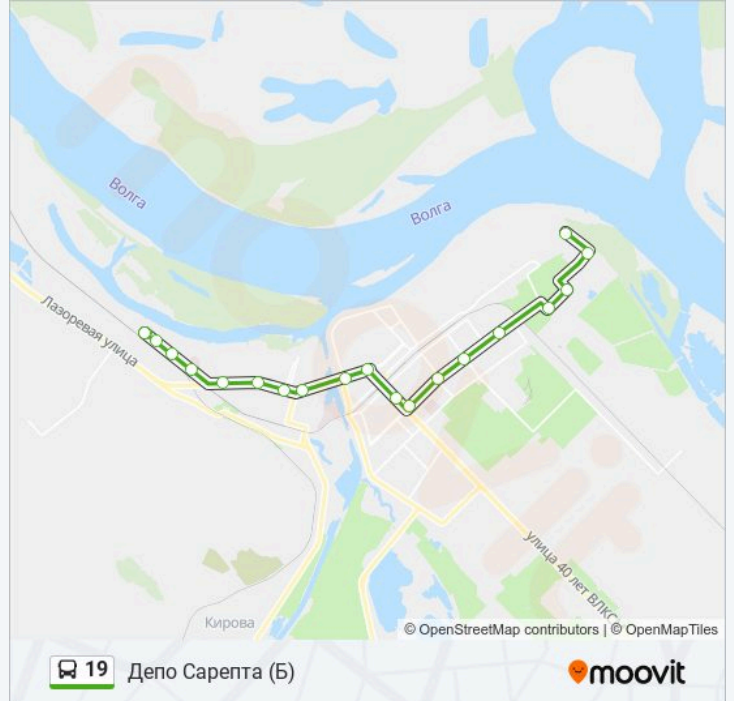

19

Депо Сарепта (Б)

Использовать Приложение

У автобус 19 (Депо Сарепта (Б)) 2 поездки. По будням, раписание маршрута:

(1) Депо Сарепта (Б): 06:36 - 17:48 (2) Ул.Кагальницкого (А): 05:56 - 17:04

Используйте приложение Moovit, чтобы найти ближайшую остановку автобус 19 и узнать, когда приходит автобус 19.

Направление: Депо Сарепта (Б)

20 остановок

[ОТКРЫТЬ РАСПИСАНИЕ МАРШРУТА](#)

Ул.Кагальницкого (А)
Школа Интернат (А)
Док-3 (А)
Ул.Степная (А)
Школа №117 (Б)
Ул.Караванная (Б)
Пл.Столетова (А)
Строитель (А)
Колхозный Рынок (А)
К/Т Юбилейный (А)
Канал Им.Ленина (А)
Проспект Героев Сталинграда (А)
Бульвар Энгельса (А)
Ул.Пролетарская (А)
Дк Судоверфь (А)
Больница №10 (А)
Ст.Сарепта (А)
Ул.Арсеньева (А)
Депо Сарепта (А)
Депо Сарепта (Б)

Информация о автобус 19**Направление:** Депо Сарепта (Б)**Остановки:** 20**Продолжительность поездки:** 33 мин**Описание маршрута:**

Направление: Ул.Кагальницкого (А)

20 остановок

[ОТКРЫТЬ РАСПИСАНИЕ МАРШРУТА](#)

- Депо Сарепта (Б)
- Ул.Арсеньева (Б)
- Ст.Сарепта (Б)
- Больница №10 (Б)
- Дк Судоверфь (Б)
- Ул.Пролетарская (Б)
- Бульвар Энгельса (Б)
- Проспект Героев Сталинграда (Б)
- Канал Им.Ленина (Б)
- Кт Юбилейный (А)
- Колхозный Рынок (Б)
- Строитель (Б)
- Пл.Столетова (Б)
- Ул.Караванная (А)
- Школа №117 (А)
- Ул.Степная (Б)
- Док-3 (Б)
- Школа Интернат (Б)