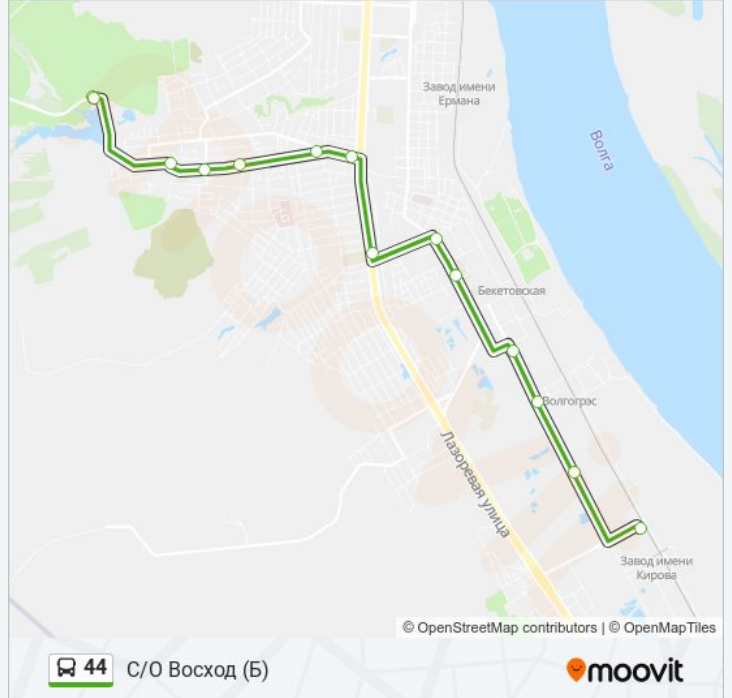

Направление: Хим.Завод (А)

14 остановок

[ОТКРЫТЬ РАСПИСАНИЕ МАРШРУТА](#)

- С/О Восход (Б)
- Строительная (Б)
- Церковь (Б)
- Майский (Б)
- Ветлечебница (Б)
- Лавровая (Б)
- Угол Парка (Б)
- Библиотечная (Б)
- Гимназия №9 (Б)
- Хлебзавод (Б)
- Волгогрэс (Б)
- Взсм (Б)
- Хим.Завод (Б)
- Хим.Завод (А)

Расписания автобус 44

Хим.Завод (А) Расписание поездки

понедельник	06:08 - 17:40
вторник	06:08 - 17:40
среда	06:08 - 17:40
четверг	06:08 - 17:40
пятница	06:08 - 17:40
суббота	Не Работает
воскресенье	Не Работает

Информация о автобус 44

Направление: Хим.Завод (А)

Остановки: 14

Продолжительность поездки: 22 мин

Описание маршрута: