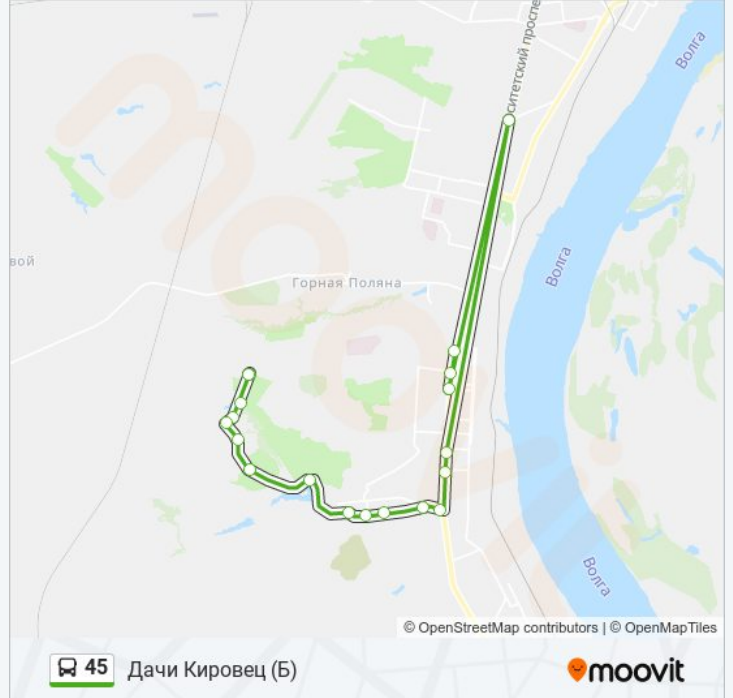

45

Дачи Кировец (Б)

Использовать Приложение

У автобус 45 (Дачи Кировец (Б)) 2 поездок. По будням, раписание маршрута:

(1) Дачи Кировец (Б): 07:00 - 19:37 (2) Руднева (Б): 07:32 - 20:10

Используйте приложение Moovit, чтобы найти ближайшую остановку автобус 45 и узнать, когда приходит автобус 45.

**Направление: Дачи Кировец (Б)**

19 остановок

[ОТКРЫТЬ РАСПИСАНИЕ МАРШРУТА](#)

Руднева (Б)  
Закавказская (Б)  
К/Т Авангард (Б)  
Колледж Нефти И Газа (Б)  
Школа №107 (Б)  
503 М/Р (Б)  
Лавровая (А)  
Ветлечебница (А)  
Майский (А)  
Церковь (А)  
Строительная (А)  
С/О Восход (А)  
Снт Берендей (А)  
Воинская Часть (А)  
Карьер (А)  
Сиреневая (А)  
Центральная (А)  
Дачи Кировец (А)  
Дачи Кировец (Б)

**Информация о автобус 45****Направление:** Дачи Кировец (Б)**Остановки:** 19**Продолжительность поездки:** 35 мин**Описание маршрута:**

## Направление: Руднева (Б)

19 остановок

[ОТКРЫТЬ РАСПИСАНИЕ МАРШРУТА](#)

- Дачи Кировец (Б)
- Центральная (Б)
- Сиреневая (Б)
- Карьер (Б)
- Воинская Часть (Б)
- Снт Берендей (Б)
- С/О Восход (Б)
- Строительная (Б)
- Церковь (Б)
- Майский (Б)
- Ветлечебница (Б)
- Ул.Лавровая (А)
- 503 М/Р (А)
- Школа №107 (А)
- Колледж Нефти И Газа (А)
- К/Т Авангард (А)
- Закавказская (А)
- Руднева (А)