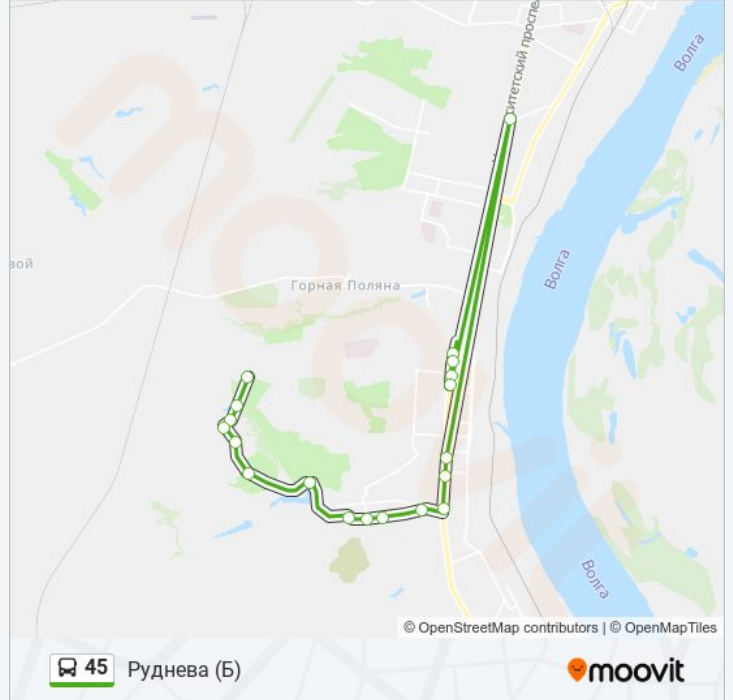

Расписание и схема движения автобус 45 доступны офлайн в формате PDF на moovitapp.com. Используйте [приложение Moovit](#), чтобы увидеть время прибытия автобусов в реальном времени, режим работы метро и расписания поездов, а также пошаговые инструкции, как добраться в нужную точку Волгограда.

[О Moovit](#) • [Решения Мобильности как услуги (MaaS)](#) • [Поддерживаемые страны](#) • [Сообщество Мувитеров](#)

© 2024 Moovit - Все права защищены

Проверьте время прибытия в реальном времени