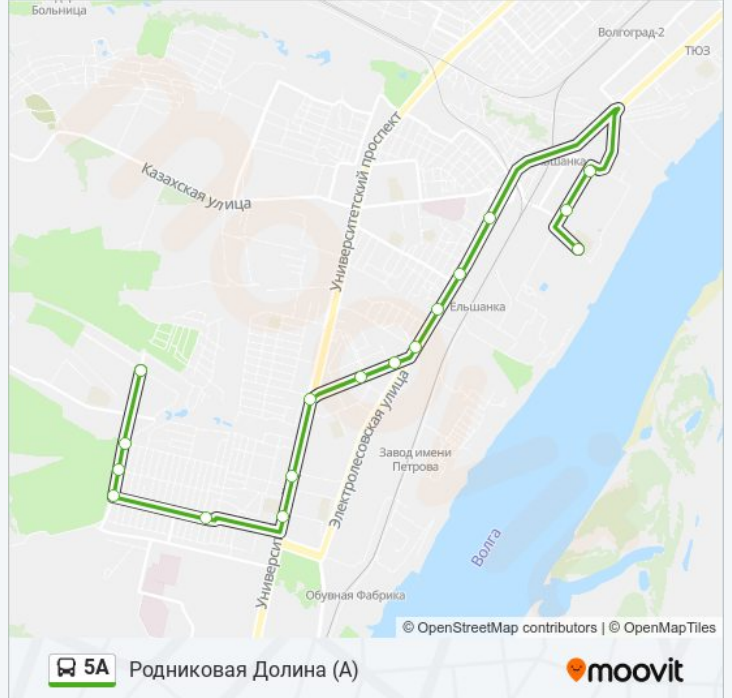

Информация о автобус 5А

Направление: Родниковая Долина (А)

Остановки: 18

Продолжительность поездки: 26 мин

Описание маршрута:

Направление: Ул. Тулака (Б)

18 остановок

[ОТКРЫТЬ РАСПИСАНИЕ МАРШРУТА](#)