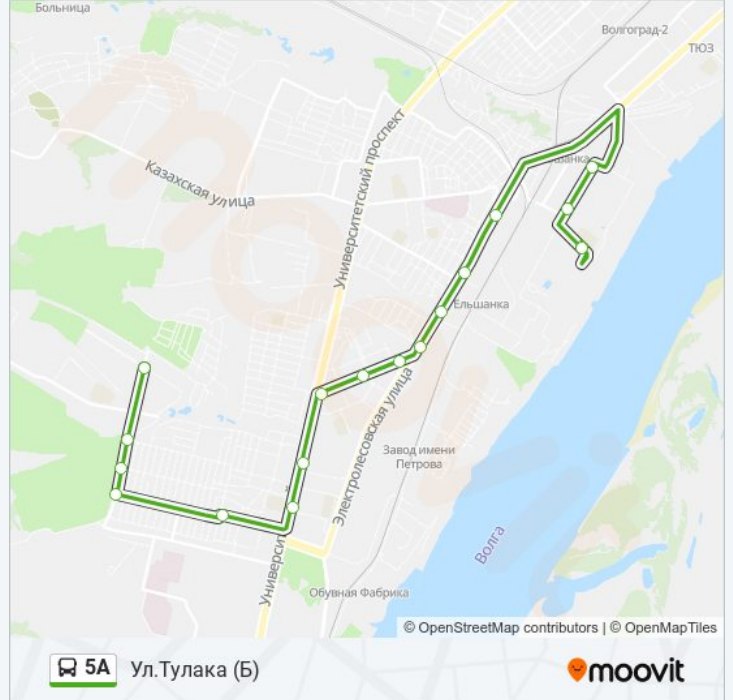

Информация о автобус 5А

Направление: Родниковая Долина (А)

Остановки: 18

Продолжительность поездки: 26 мин

Описание маршрута:

Направление: Ул. Тулака (Б)

18 остановок

[ОТКРЫТЬ РАСПИСАНИЕ МАРШРУТА](#)

Информация о автобус 5А

Направление: Ул. Тулака (Б)

Остановки: 18

Продолжительность поездки: 25 мин

Описание маршрута:

Расписание и схема движения автобус 5A доступны офлайн в формате PDF на moovitapp.com. Используйте [приложение Moovit](#), чтобы увидеть время прибытия автобусов в реальном времени, режим работы метро и расписания поездов, а также пошаговые инструкции, как добраться в нужную точку Волгограда.