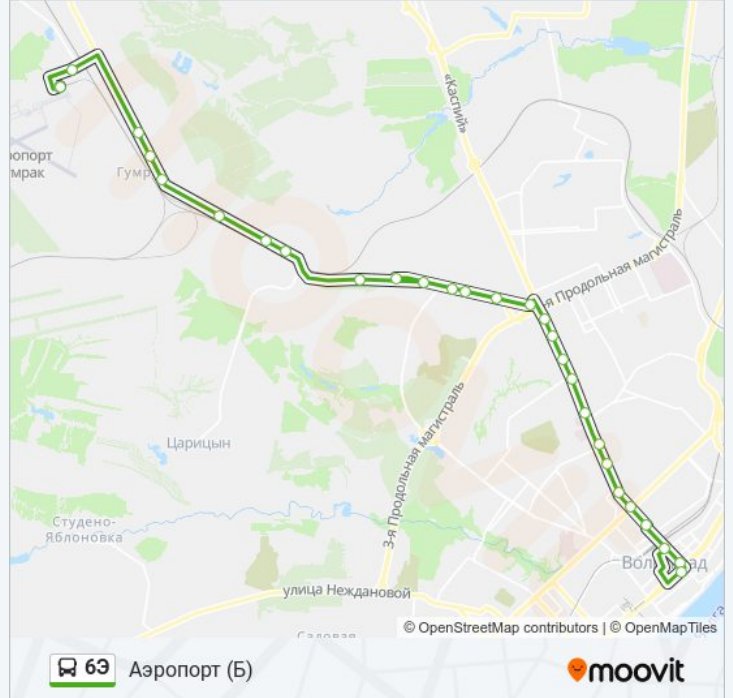

Информация о автобус 63

Направление: Аэропорт (Б)

Остановки: 29

Продолжительность поездки: 49 мин

Описание маршрута:

Волгоградмаш (А)

Рыбокомплекс (А)

Подстанция (А)

Станция Бетонная (А)

17-Й Км. (А)

Пос. Гумрак (А)

Ст. Гумрак (А)

Военный Городок (А)

Пос. Аэропорт (А)

Аэропорт (А)

Аэропорт (Б)

Направление: Ж.Д.В. (А)

28 остановок

[ОТКРЫТЬ РАСПИСАНИЕ МАРШРУТА](#)

Аэропорт (Б)

Пос. Аэропорт (Б)

Военный Городок (Б)

Ст. Гумрак (Б)

Пос. Гумрак (Б)