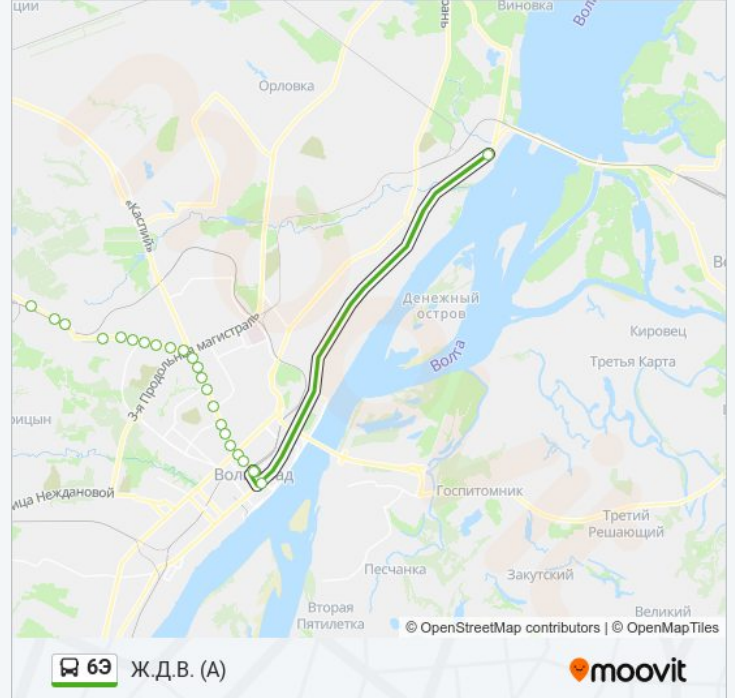

Информация о автобус 69

Направление: Ж.Д.В. (А)

Остановки: 28

Продолжительность поездки: 43 мин

Описание маршрута:

Ул.Хорошева (Б)

Технологический Колледж (Б)

Ул.Джаныбековская (Б)

Иртышская (Б)

Каспийская (Б)

К/Т Родина (Б)

Ул.Новороссийская (Б)

Комсомольская (Б)

Ж.Д.В. (Б)

Ж.Д.В. (А)

Расписание и схема движения автобус 6Э доступны офлайн в формате PDF на moovitapp.com. Используйте [приложение Moovit](#), чтобы увидеть время прибытия автобусов в реальном времени, режим работы метро и расписания поездов, а также пошаговые инструкции, как добраться в нужную точку Волгограда.